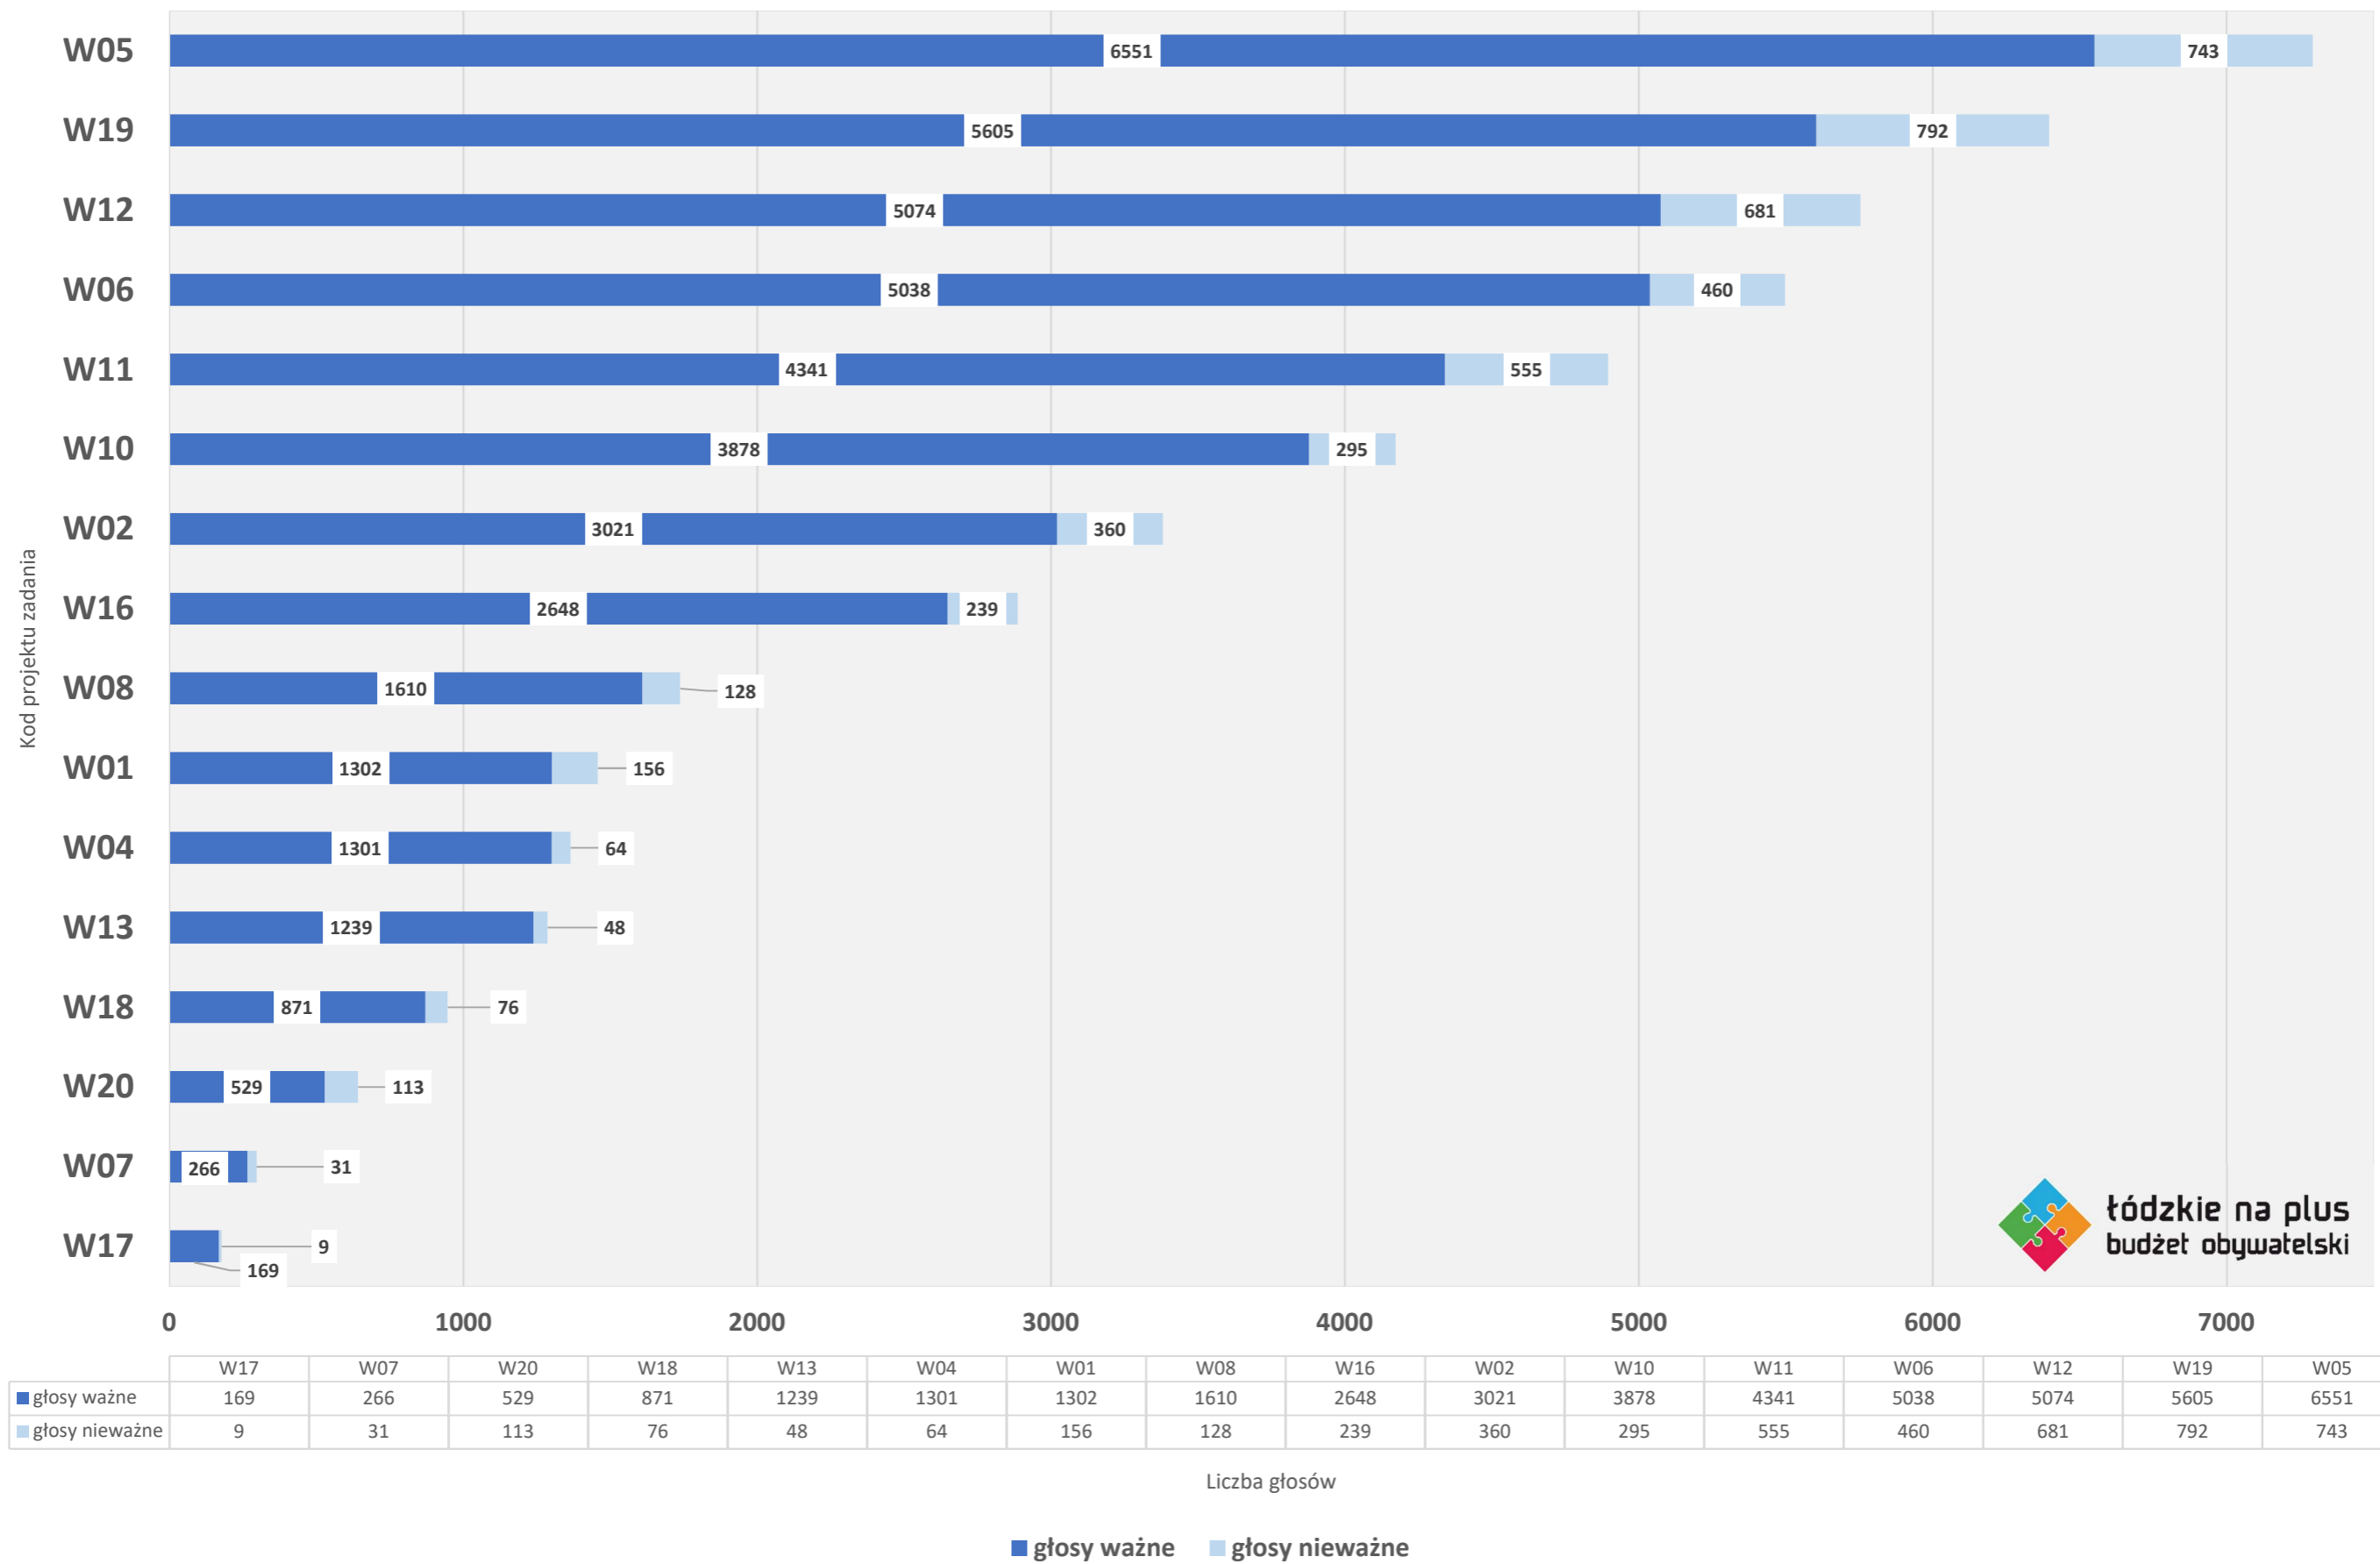

**WYNIKI GŁOSOWANIA
BUDŻETU OBYWATELSKIEGO
„ŁÓDZKIE NA PLUS” NA 2023 ROK**

**łódzkie na plus
budżet obywatelski**

**MARSZAŁEK
WOJEWÓDZTWA ŁÓDZKIEGO**
Grzegorz Schreiber

PULA WOJEWÓDZKA

POWIAT BEŁCHATOWSKI

Łódzkie na plus
budżet obywatelski

	EBE06	EBE05	EBE04	EBE10	EBE08	EBE09	EBE01	EBE03	EBE02
■ głosy ważne	125	194	254	400	470	786	1105	1113	1455
■ głosy nieważne	13	10	34	37	50	100	92	108	125

Liczba głosów

■ głosy ważne ■ głosy nieważne

POWIAT ŁASKI

	ELA01	ELA02	ELA05	ELA09	ELA07	ELA04
■ głosy ważne	296	457	564	587	599	970
■ głosy nieważne	26	23	62	42	45	79

■ głosy ważne ■ głosy nieważne

POWIAT ŁOWICKI

	0	500	1000	1500	2000				
głosy ważne	5	46	211	355	568	699	886	1257	1884
głosy nieważne	2	7	29	85	62	123	83	144	153

Liczba głosów

■ głosy ważne ■ głosy nieważne

POWIAT PABIANICKI

	EPA02	EPA07	EPA08	EPA09	EPA05	EPA06	EPA03	EPA10	EPA04
■ głosy ważne	14	192	235	238	314	361	397	430	567
■ głosy nieważne	3	11	12	31	5	21	43	8	25