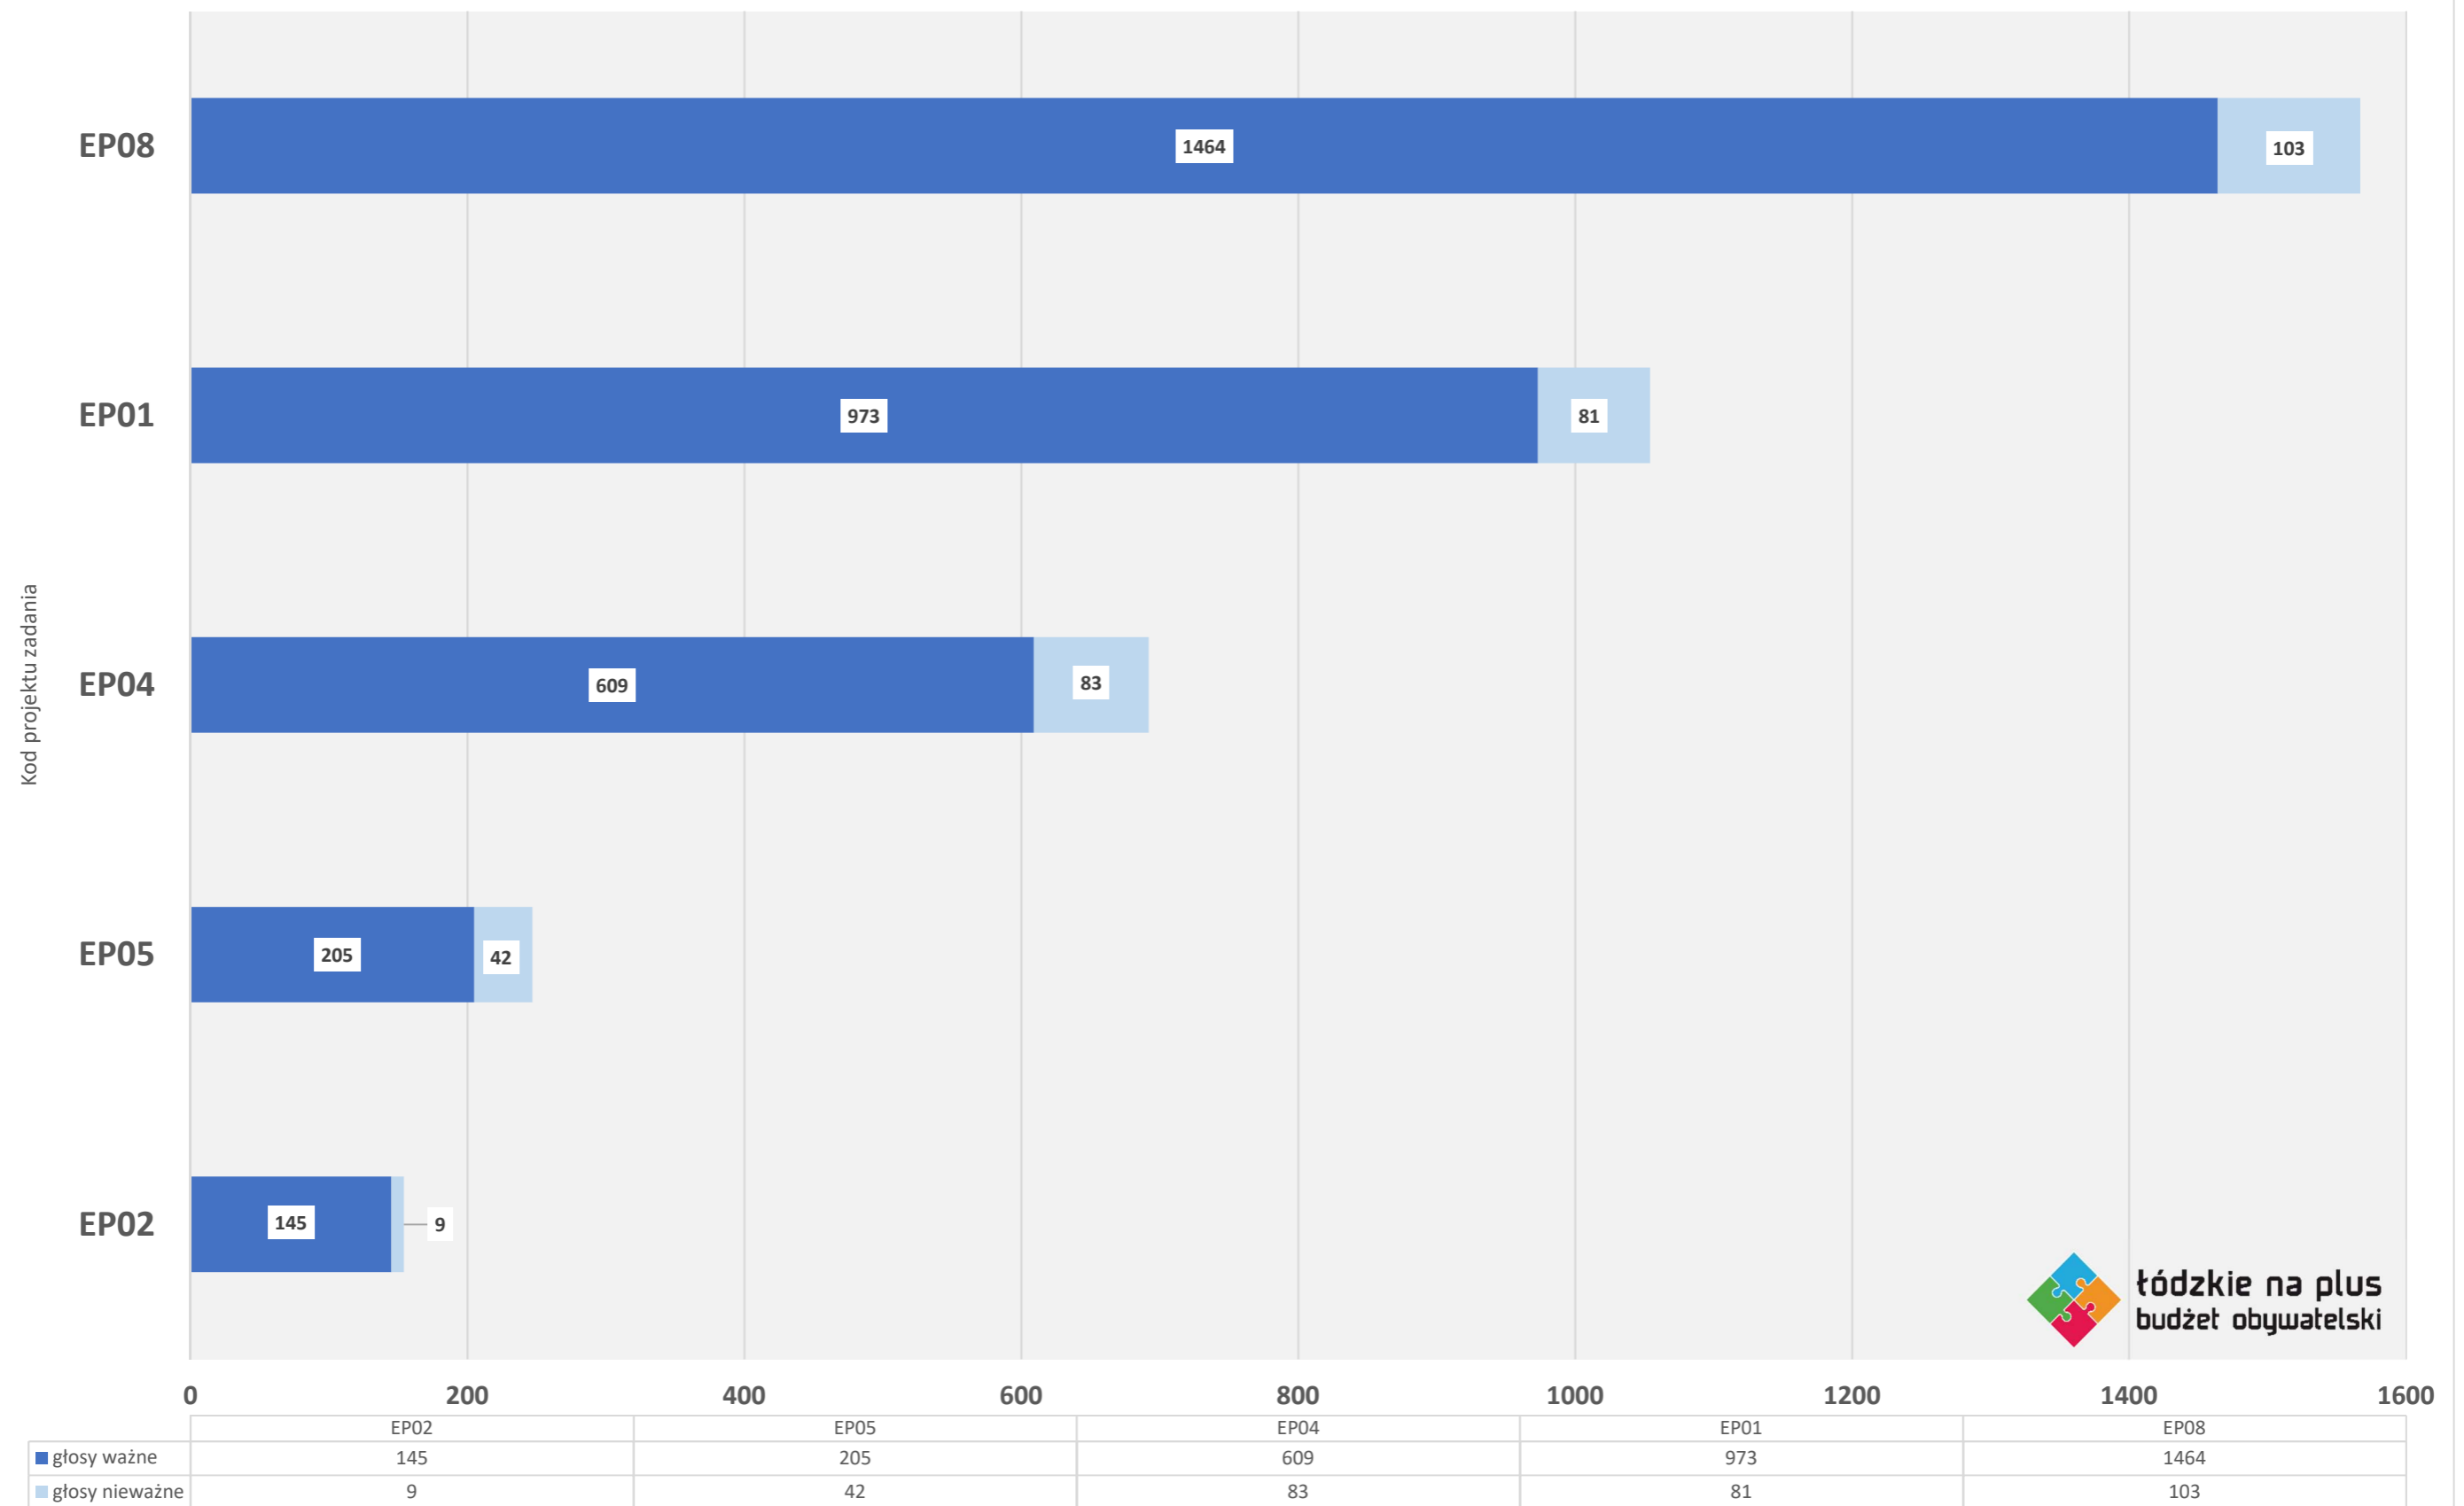

■ głosy ważne ■ głosy nieważne

POWIAT PIOTRKOWSKI

	EPI06	EPI04	EPI10	EPI03	EPI01	EPI07
■ głosy ważne	4	1256	1362	1369	1447	1696
■ głosy nieważne	0	206	146	162	100	126

Liczba głosów

■ głosy ważne ■ głosy nieważne

POWIAT RAWSKI

Łódzkie na plus
budżet obywatelski

	ERW06	ERW05	ERW04	ERW07	ERW01
■ głosy ważne	0	73	274	621	883
■ głosy nieważne	0	4	24	35	92

Liczba głosów

■ głosy ważne ■ głosy nieważne

POWIAT SIERADZKI

	ESI04	ESI06	ESI01	ESI03	ESI09	ESI02	ESI08	ESI05
■ głosy ważne	1	4	96	251	406	803	1122	2193
■ głosy nieważne	0	0	2	20	34	58	78	198

Liczba głosów

■ głosy ważne ■ głosy nieważne

POWIAT TOMASZOWSKI

	ETM05	ETM03	ETM08	ETM02	ETM06	ETM04
■ głosy ważne	109	206	331	465	630	2418
■ głosy nieważne	4	22	21	41	69	255

Liczba głosów

■ głosy ważne ■ głosy nieważne

POWIAT ZDUŃSKOWOLSKI

POWIAT ZGIERSKI

■ głosy ważne ■ głosy nieważne

POWIAT M. PIOTRKÓW TRYBUNALSKI

tódzkie na plus
budżet obywatelski

Liczba głosów

■ głosy ważne ■ głosy nieważne