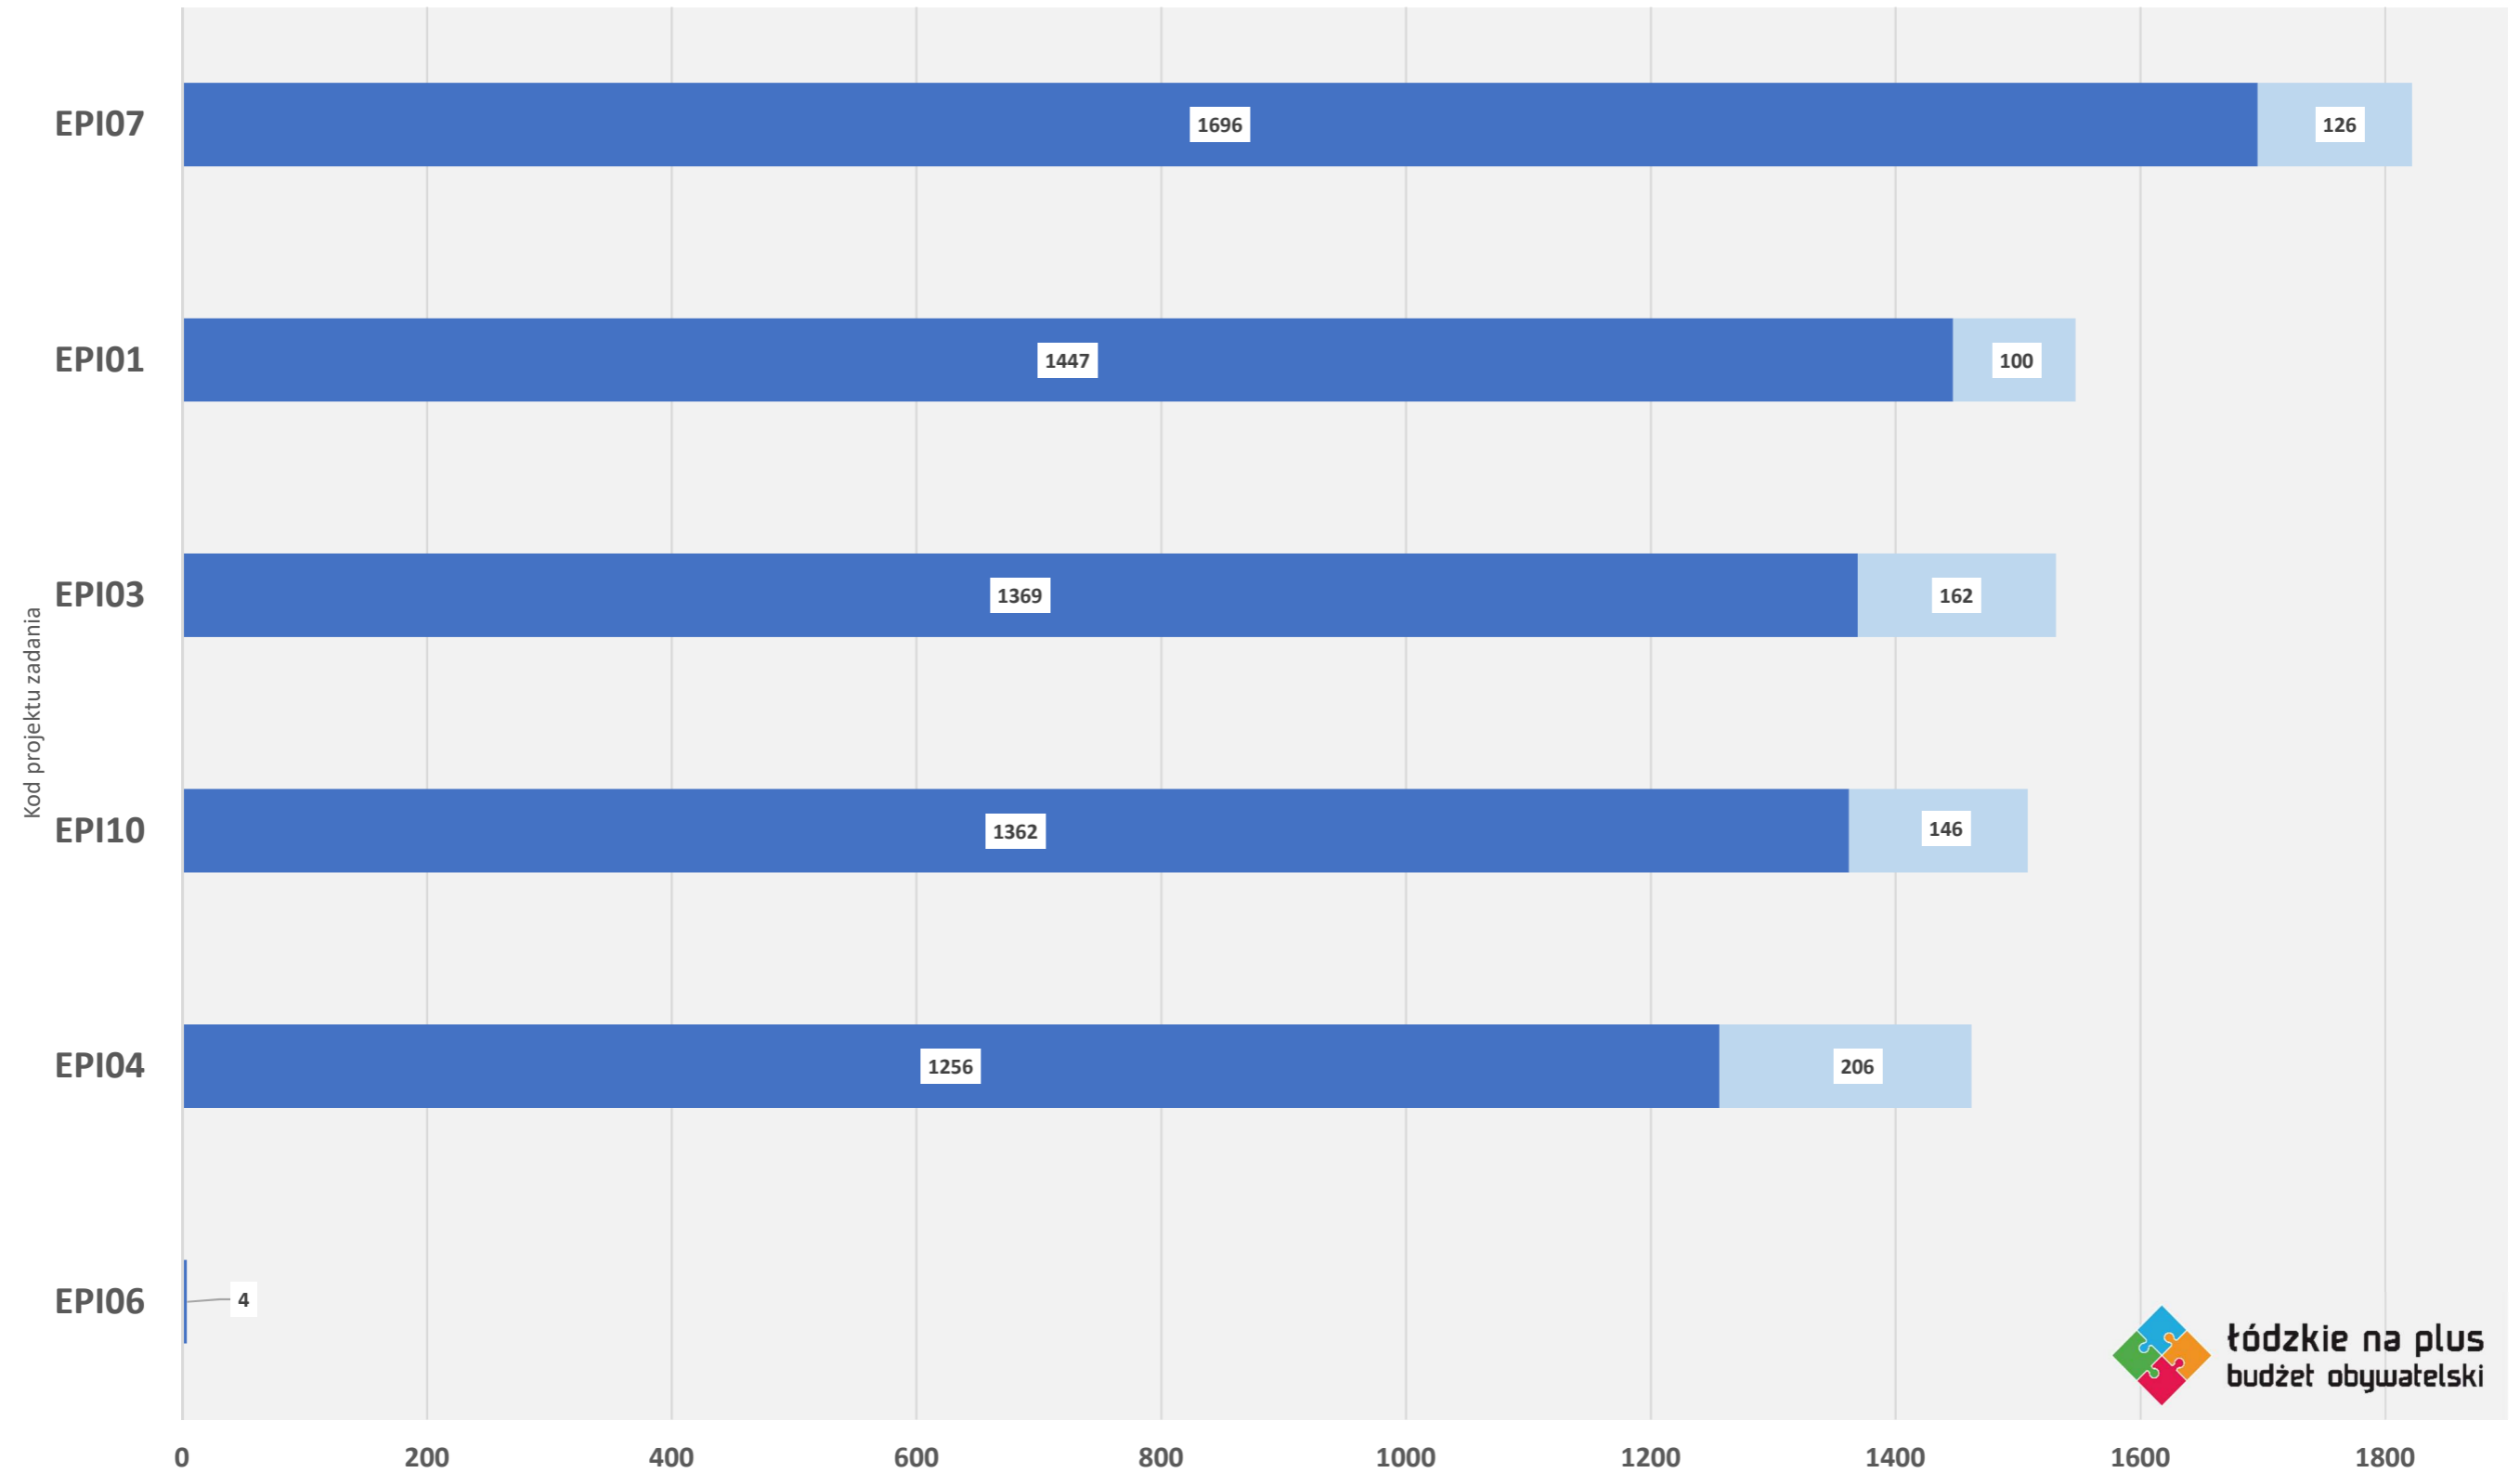

■ głosy ważne ■ głosy nieważne

POWIAT ŁASKI

	ELA01	ELA02	ELA05	ELA09	ELA07	ELA04
■ głosy ważne	296	457	564	587	599	970
■ głosy nieważne	26	23	62	42	45	79

■ głosy ważne ■ głosy nieważne

POWIAT ŁOWICKI

	0	500	1000	1500	2000				
głosy ważne	5	46	211	355	568	699	886	1257	1884
głosy nieważne	2	7	29	85	62	123	83	144	153

Liczba głosów

■ głosy ważne ■ głosy nieważne

POWIAT PABIANICKI

	EPA02	EPA07	EPA08	EPA09	EPA05	EPA06	EPA03	EPA10	EPA04
■ głosy ważne	14	192	235	238	314	361	397	430	567
■ głosy nieważne	3	11	12	31	5	21	43	8	25

■ głosy ważne ■ głosy nieważne

POWIAT PIOTRKOWSKI

	EPI06	EPI04	EPI10	EPI03	EPI01	EPI07
■ głosy ważne	4	1256	1362	1369	1447	1696
■ głosy nieważne	0	206	146	162	100	126

Liczba głosów

■ głosy ważne ■ głosy nieważne

POWIAT RAWSKI

Łódzkie na plus
budżet obywatelski

	ERW06	ERW05	ERW04	ERW07	ERW01
■ głosy ważne	0	73	274	621	883
■ głosy nieważne	0	4	24	35	92

Liczba głosów

■ głosy ważne ■ głosy nieważne

POWIAT SIERADZKI

	ESI04	ESI06	ESI01	ESI03	ESI09	ESI02	ESI08	ESI05
■ głosy ważne	1	4	96	251	406	803	1122	2193
■ głosy nieważne	0	0	2	20	34	58	78	198