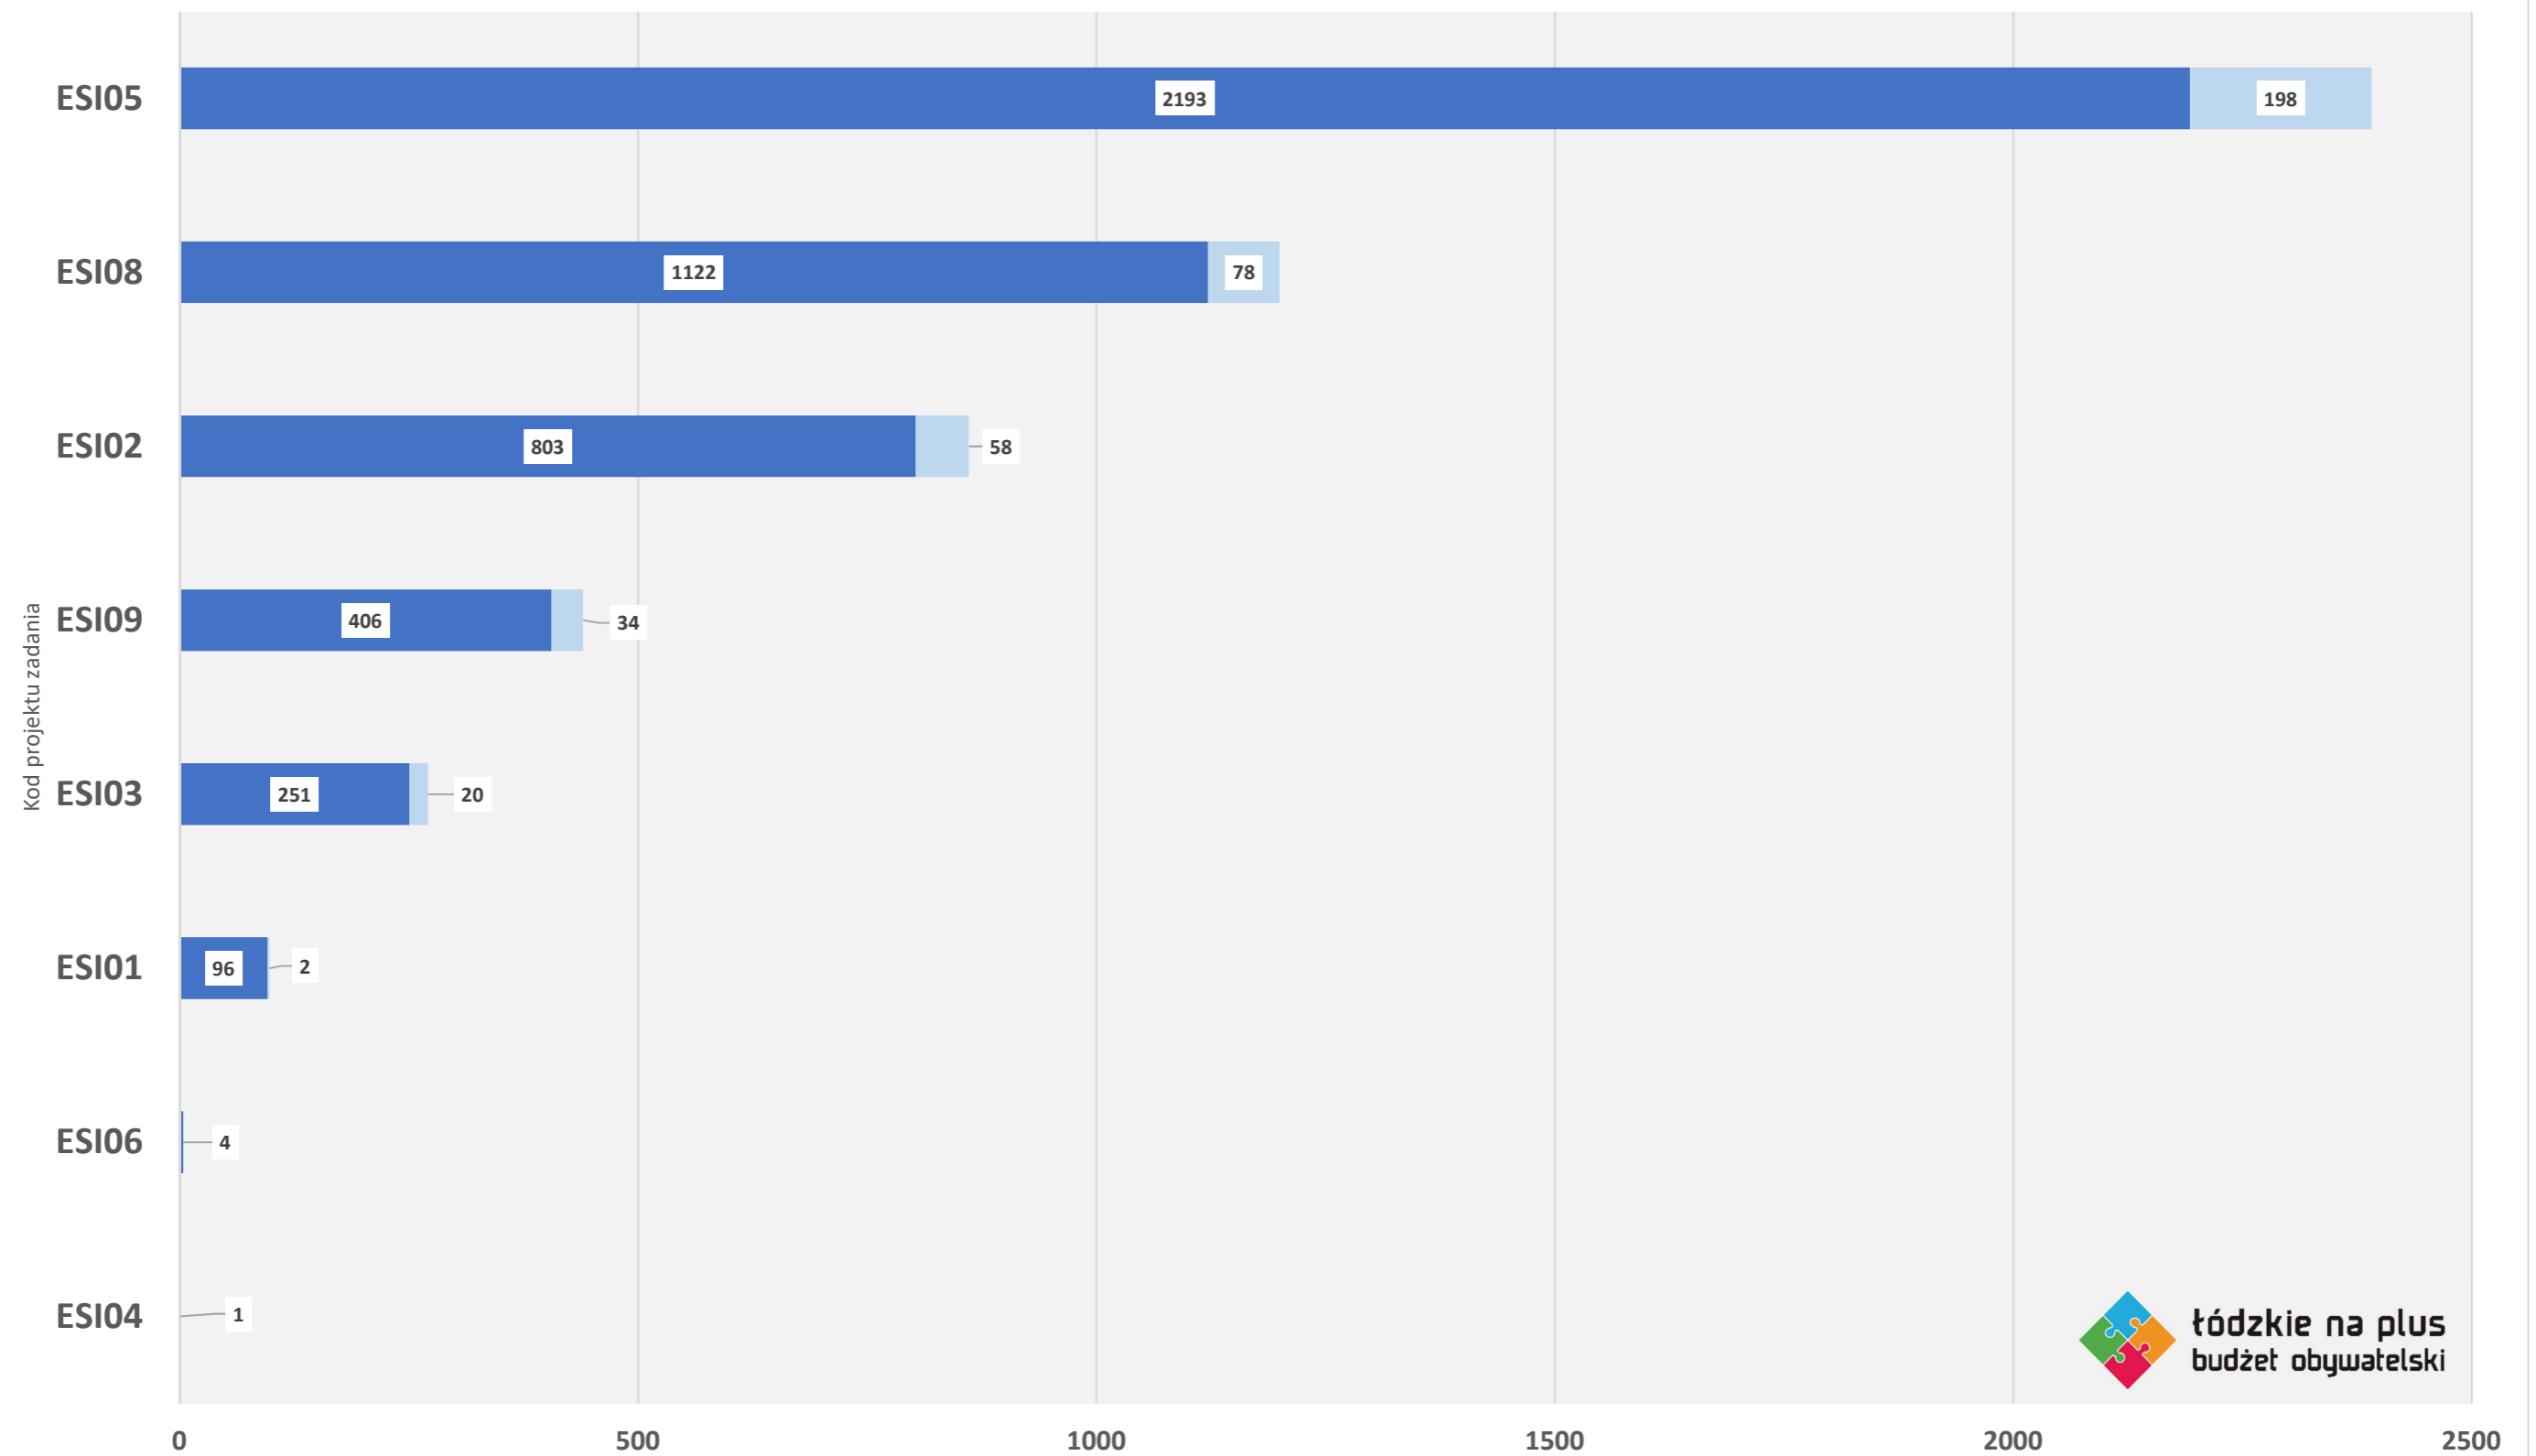

■ głosy ważne ■ głosy nieważne

POWIAT PIOTRKOWSKI

	EPI06	EPI04	EPI10	EPI03	EPI01	EPI07
■ głosy ważne	4	1256	1362	1369	1447	1696
■ głosy nieważne	0	206	146	162	100	126

Liczba głosów

■ głosy ważne ■ głosy nieważne

POWIAT RAWSKI

Łódzkie na plus
budżet obywatelski

	ERW06	ERW05	ERW04	ERW07	ERW01
■ głosy ważne	0	73	274	621	883
■ głosy nieważne	0	4	24	35	92

Liczba głosów

■ głosy ważne ■ głosy nieważne

POWIAT SIERADZKI

	ESI04	ESI06	ESI01	ESI03	ESI09	ESI02	ESI08	ESI05
■ głosy ważne	1	4	96	251	406	803	1122	2193
■ głosy nieważne	0	0	2	20	34	58	78	198

Liczba głosów

■ głosy ważne ■ głosy nieważne

POWIAT TOMASZOWSKI

	ETM05	ETM03	ETM08	ETM02	ETM06	ETM04
■ głosy ważne	109	206	331	465	630	2418
■ głosy nieważne	4	22	21	41	69	255

Liczba głosów

■ głosy ważne ■ głosy nieważne

POWIAT ZDUŃSKOWOLSKI

POWIAT ZGIERSKI

■ głosy ważne ■ głosy nieważne

POWIAT M. PIOTRKÓW TRYBUNALSKI

tódzkie na plus
budżet obywatelski

Liczba głosów

■ głosy ważne ■ głosy nieważne