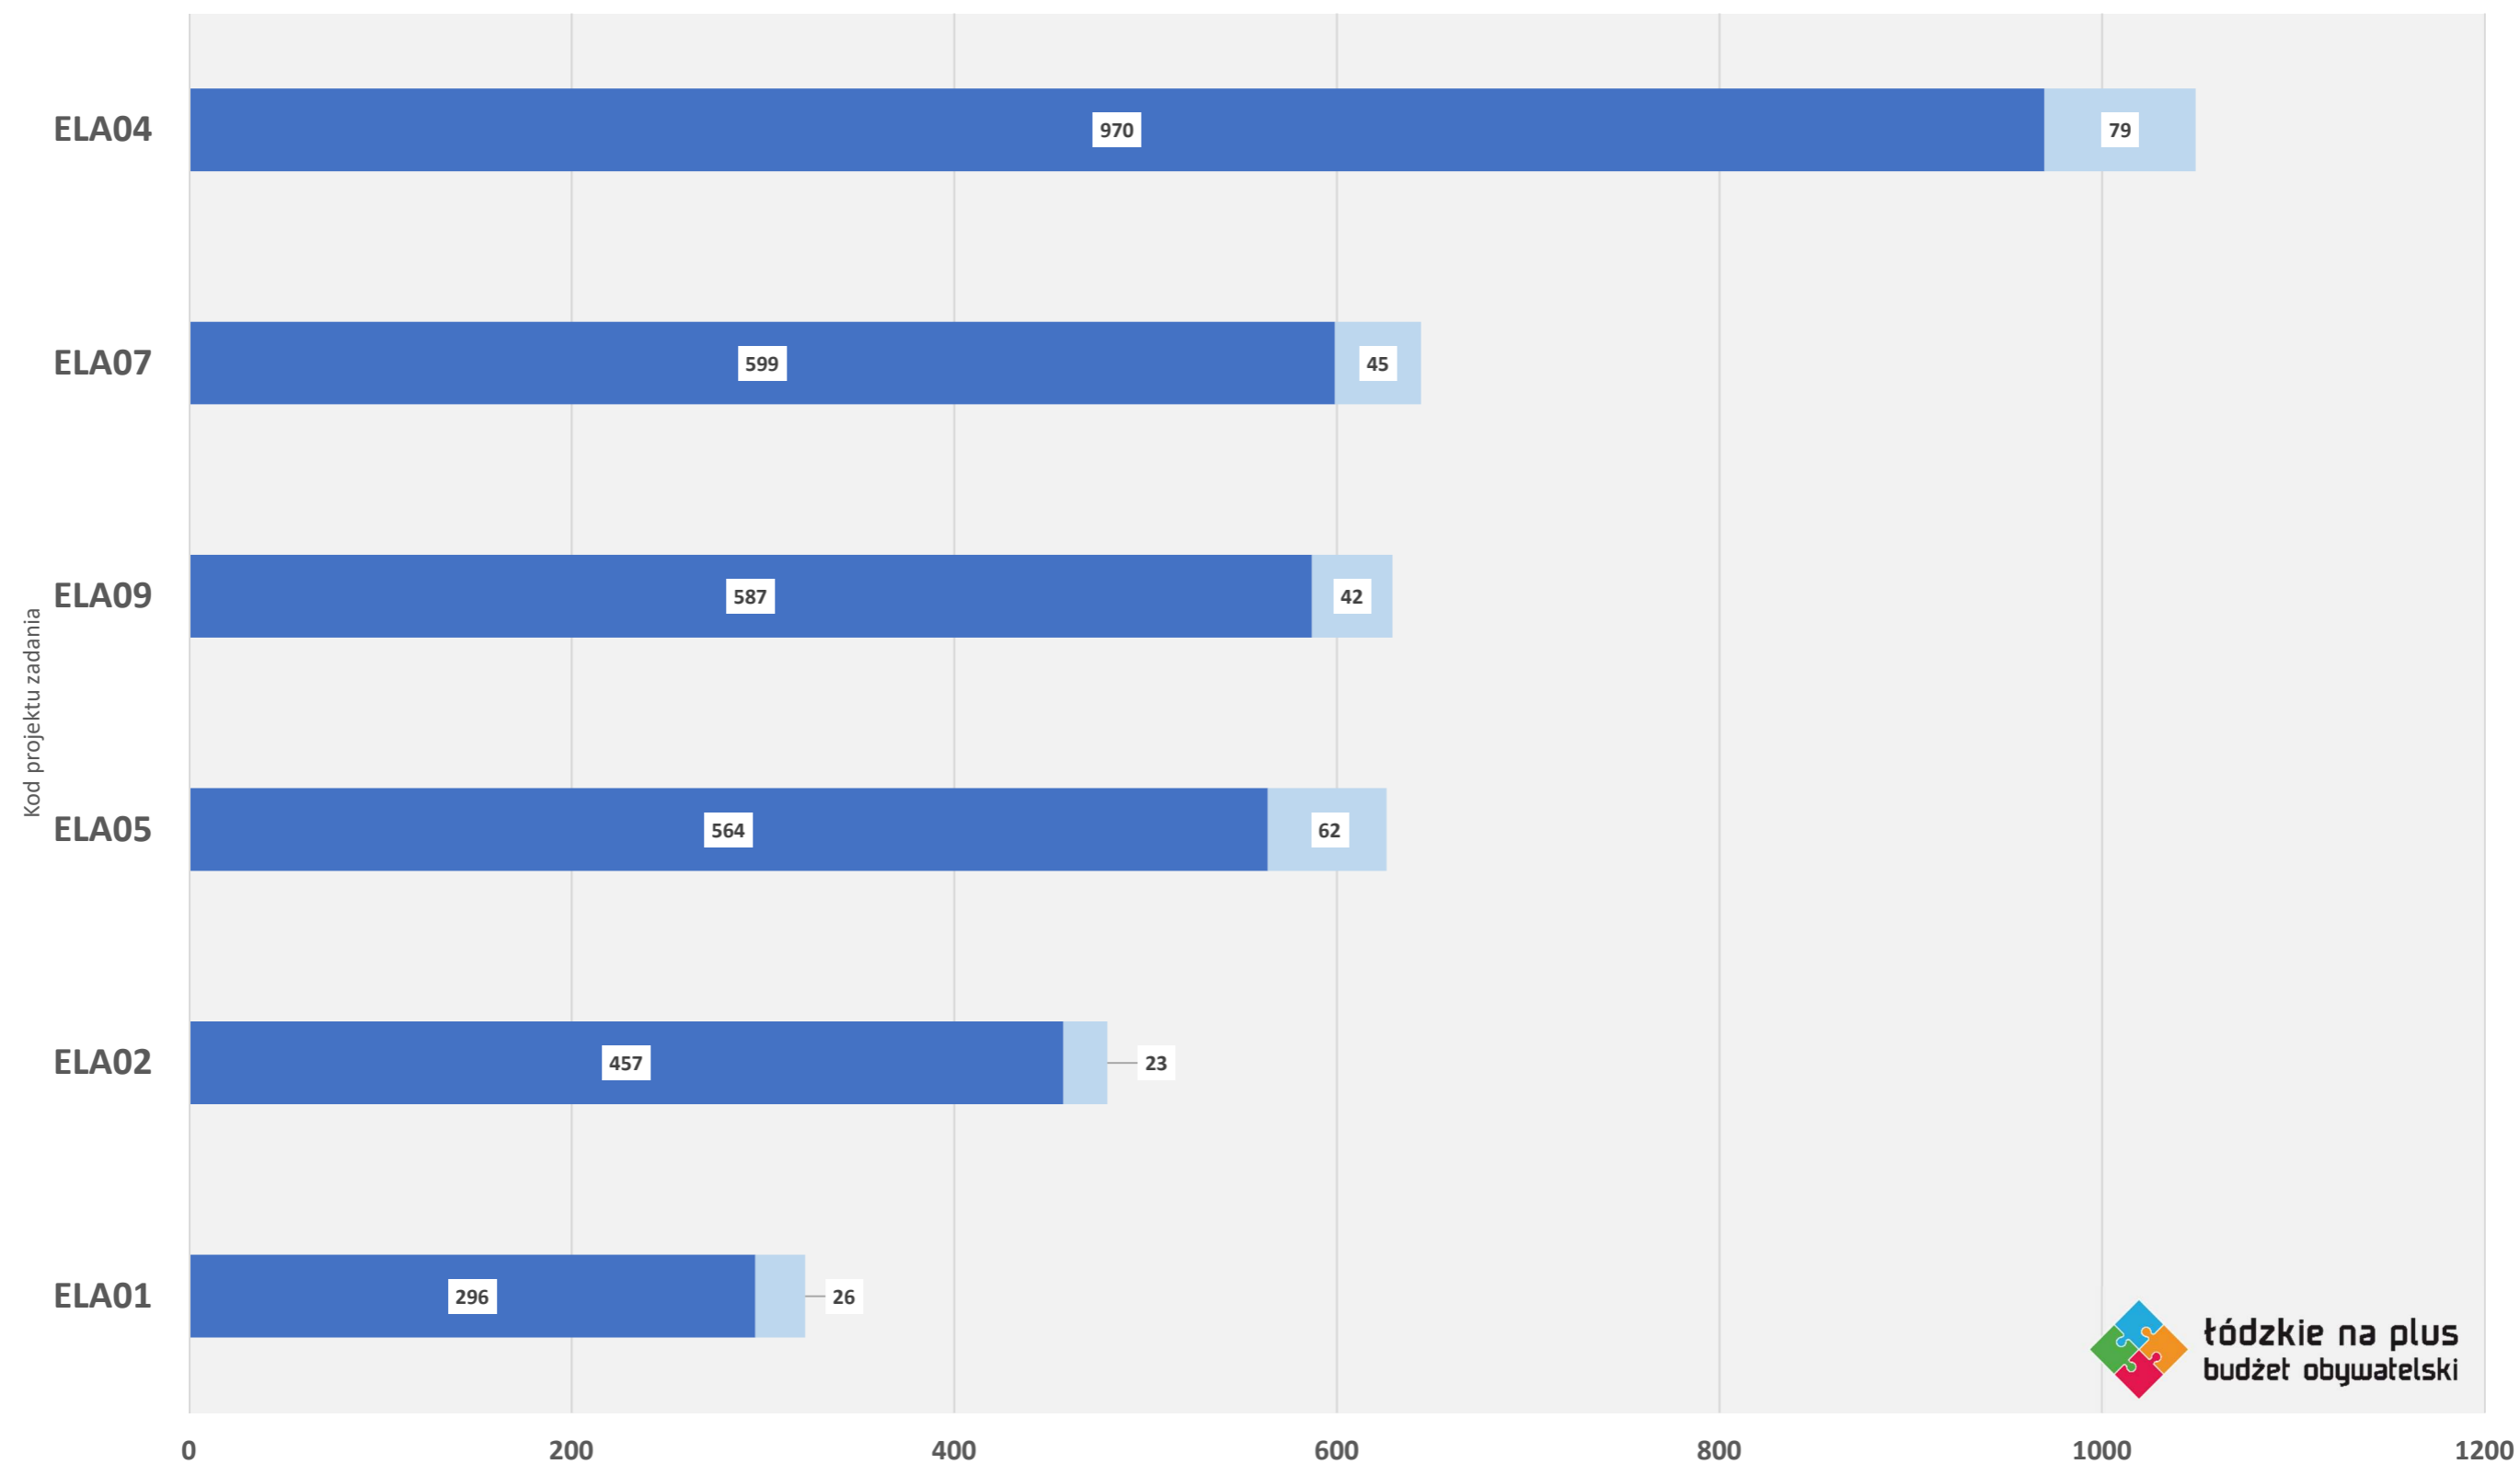

**WYNIKI GŁOSOWANIA
BUDŻETU OBYWATELSKIEGO
„ŁÓDZKIE NA PLUS” NA 2023 ROK**

**łódzkie na plus
budżet obywatelski**

**MARSZAŁEK
WOJEWÓDZTWA ŁÓDZKIEGO**
Grzegorz Schreiber

PULA WOJEWÓDZKA

POWIAT BEŁCHATOWSKI

Łódzkie na plus
budżet obywatelski

	EBE06	EBE05	EBE04	EBE10	EBE08	EBE09	EBE01	EBE03	EBE02
■ głosy ważne	125	194	254	400	470	786	1105	1113	1455
■ głosy nieważne	13	10	34	37	50	100	92	108	125

Liczba głosów

■ głosy ważne ■ głosy nieważne

POWIAT ŁASKI

	ELA01	ELA02	ELA05	ELA09	ELA07	ELA04
■ głosy ważne	296	457	564	587	599	970
■ głosy nieważne	26	23	62	42	45	79

■ głosy ważne ■ głosy nieważne

POWIAT ŁOWICKI

	0	500	1000	1500	2000				
głosy ważne	5	46	211	355	568	699	886	1257	1884
głosy nieważne	2	7	29	85	62	123	83	144	153

Liczba głosów

■ głosy ważne ■ głosy nieważne

POWIAT PABIANICKI

	EPA02	EPA07	EPA08	EPA09	EPA05	EPA06	EPA03	EPA10	EPA04
■ głosy ważne	14	192	235	238	314	361	397	430	567
■ głosy nieważne	3	11	12	31	5	21	43	8	25