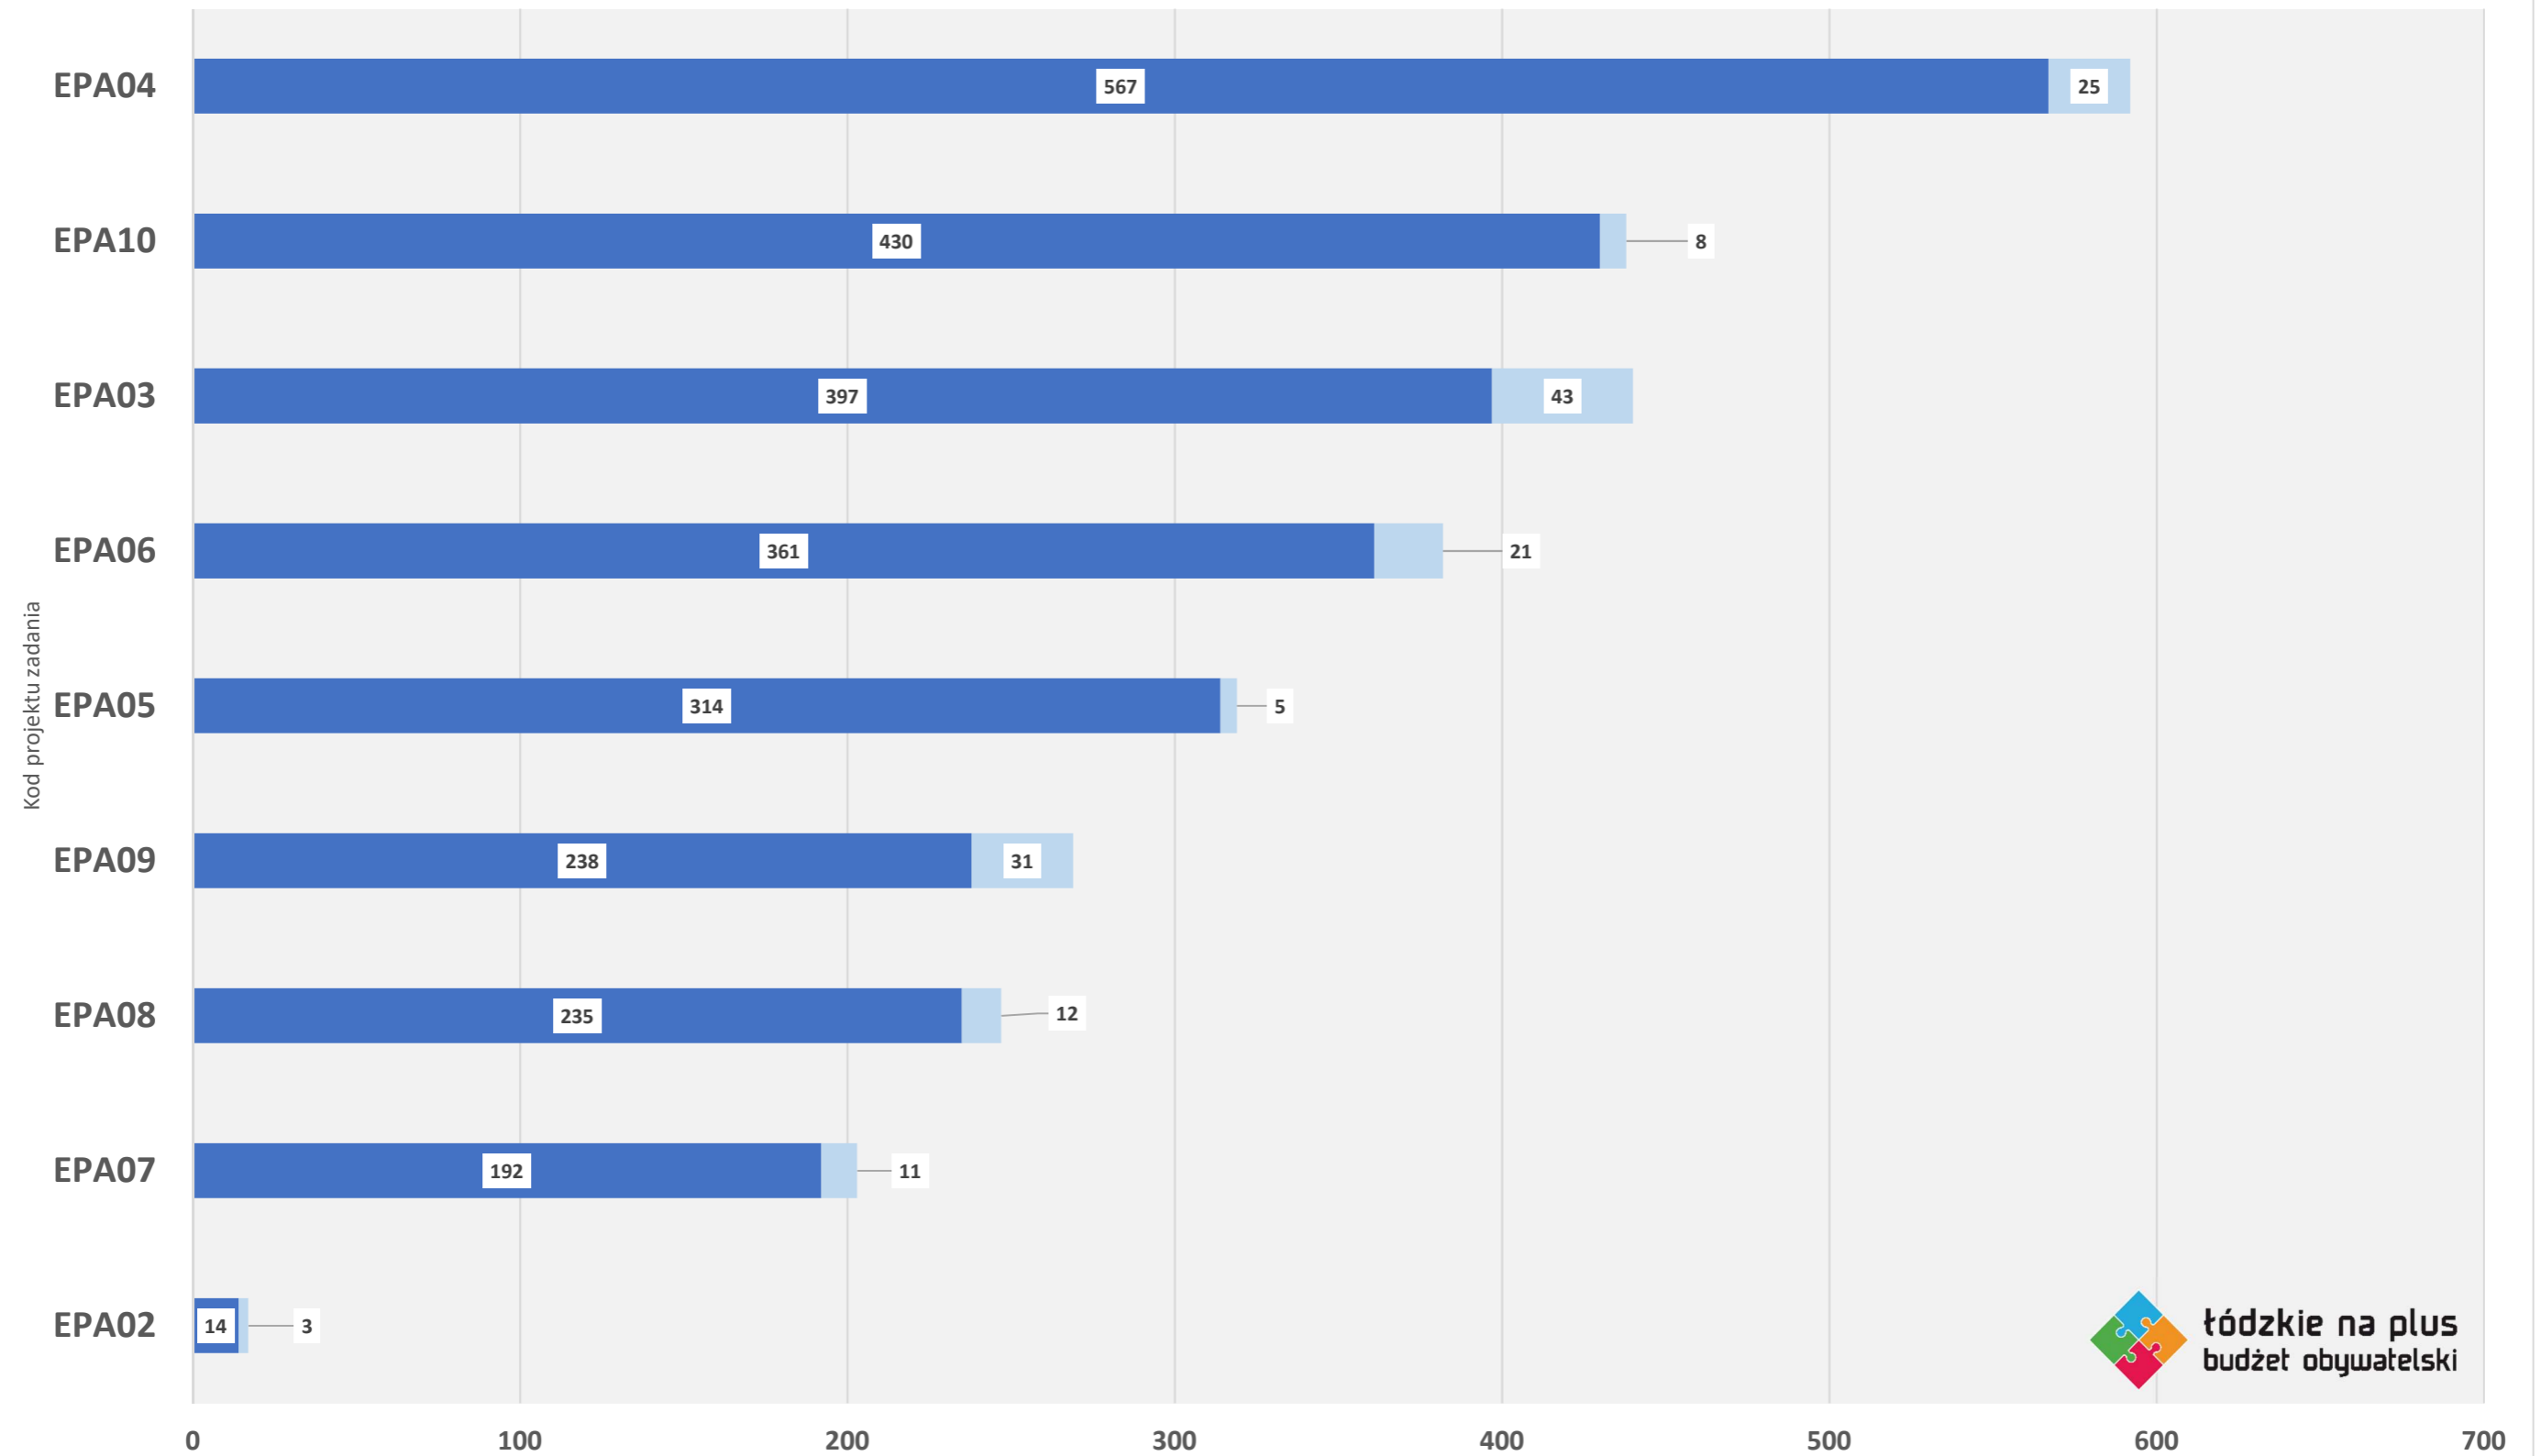

Łódzkie na plus
budżet obywatelski

	EBE06	EBE05	EBE04	EBE10	EBE08	EBE09	EBE01	EBE03	EBE02
■ głosy ważne	125	194	254	400	470	786	1105	1113	1455
■ głosy nieważne	13	10	34	37	50	100	92	108	125

Liczba głosów

■ głosy ważne ■ głosy nieważne

POWIAT ŁASKI

	ELA01	ELA02	ELA05	ELA09	ELA07	ELA04
■ głosy ważne	296	457	564	587	599	970
■ głosy nieważne	26	23	62	42	45	79

■ głosy ważne ■ głosy nieważne

POWIAT ŁOWICKI

	0	500	1000	1500	2000				
głosy ważne	5	46	211	355	568	699	886	1257	1884
głosy nieważne	2	7	29	85	62	123	83	144	153

Liczba głosów

■ głosy ważne ■ głosy nieważne

POWIAT PABIANICKI

	EPA02	EPA07	EPA08	EPA09	EPA05	EPA06	EPA03	EPA10	EPA04
■ głosy ważne	14	192	235	238	314	361	397	430	567
■ głosy nieważne	3	11	12	31	5	21	43	8	25

■ głosy ważne ■ głosy nieważne

POWIAT PIOTRKOWSKI

	EPI06	EPI04	EPI10	EPI03	EPI01	EPI07
■ głosy ważne	4	1256	1362	1369	1447	1696
■ głosy nieważne	0	206	146	162	100	126

Liczba głosów

■ głosy ważne ■ głosy nieważne