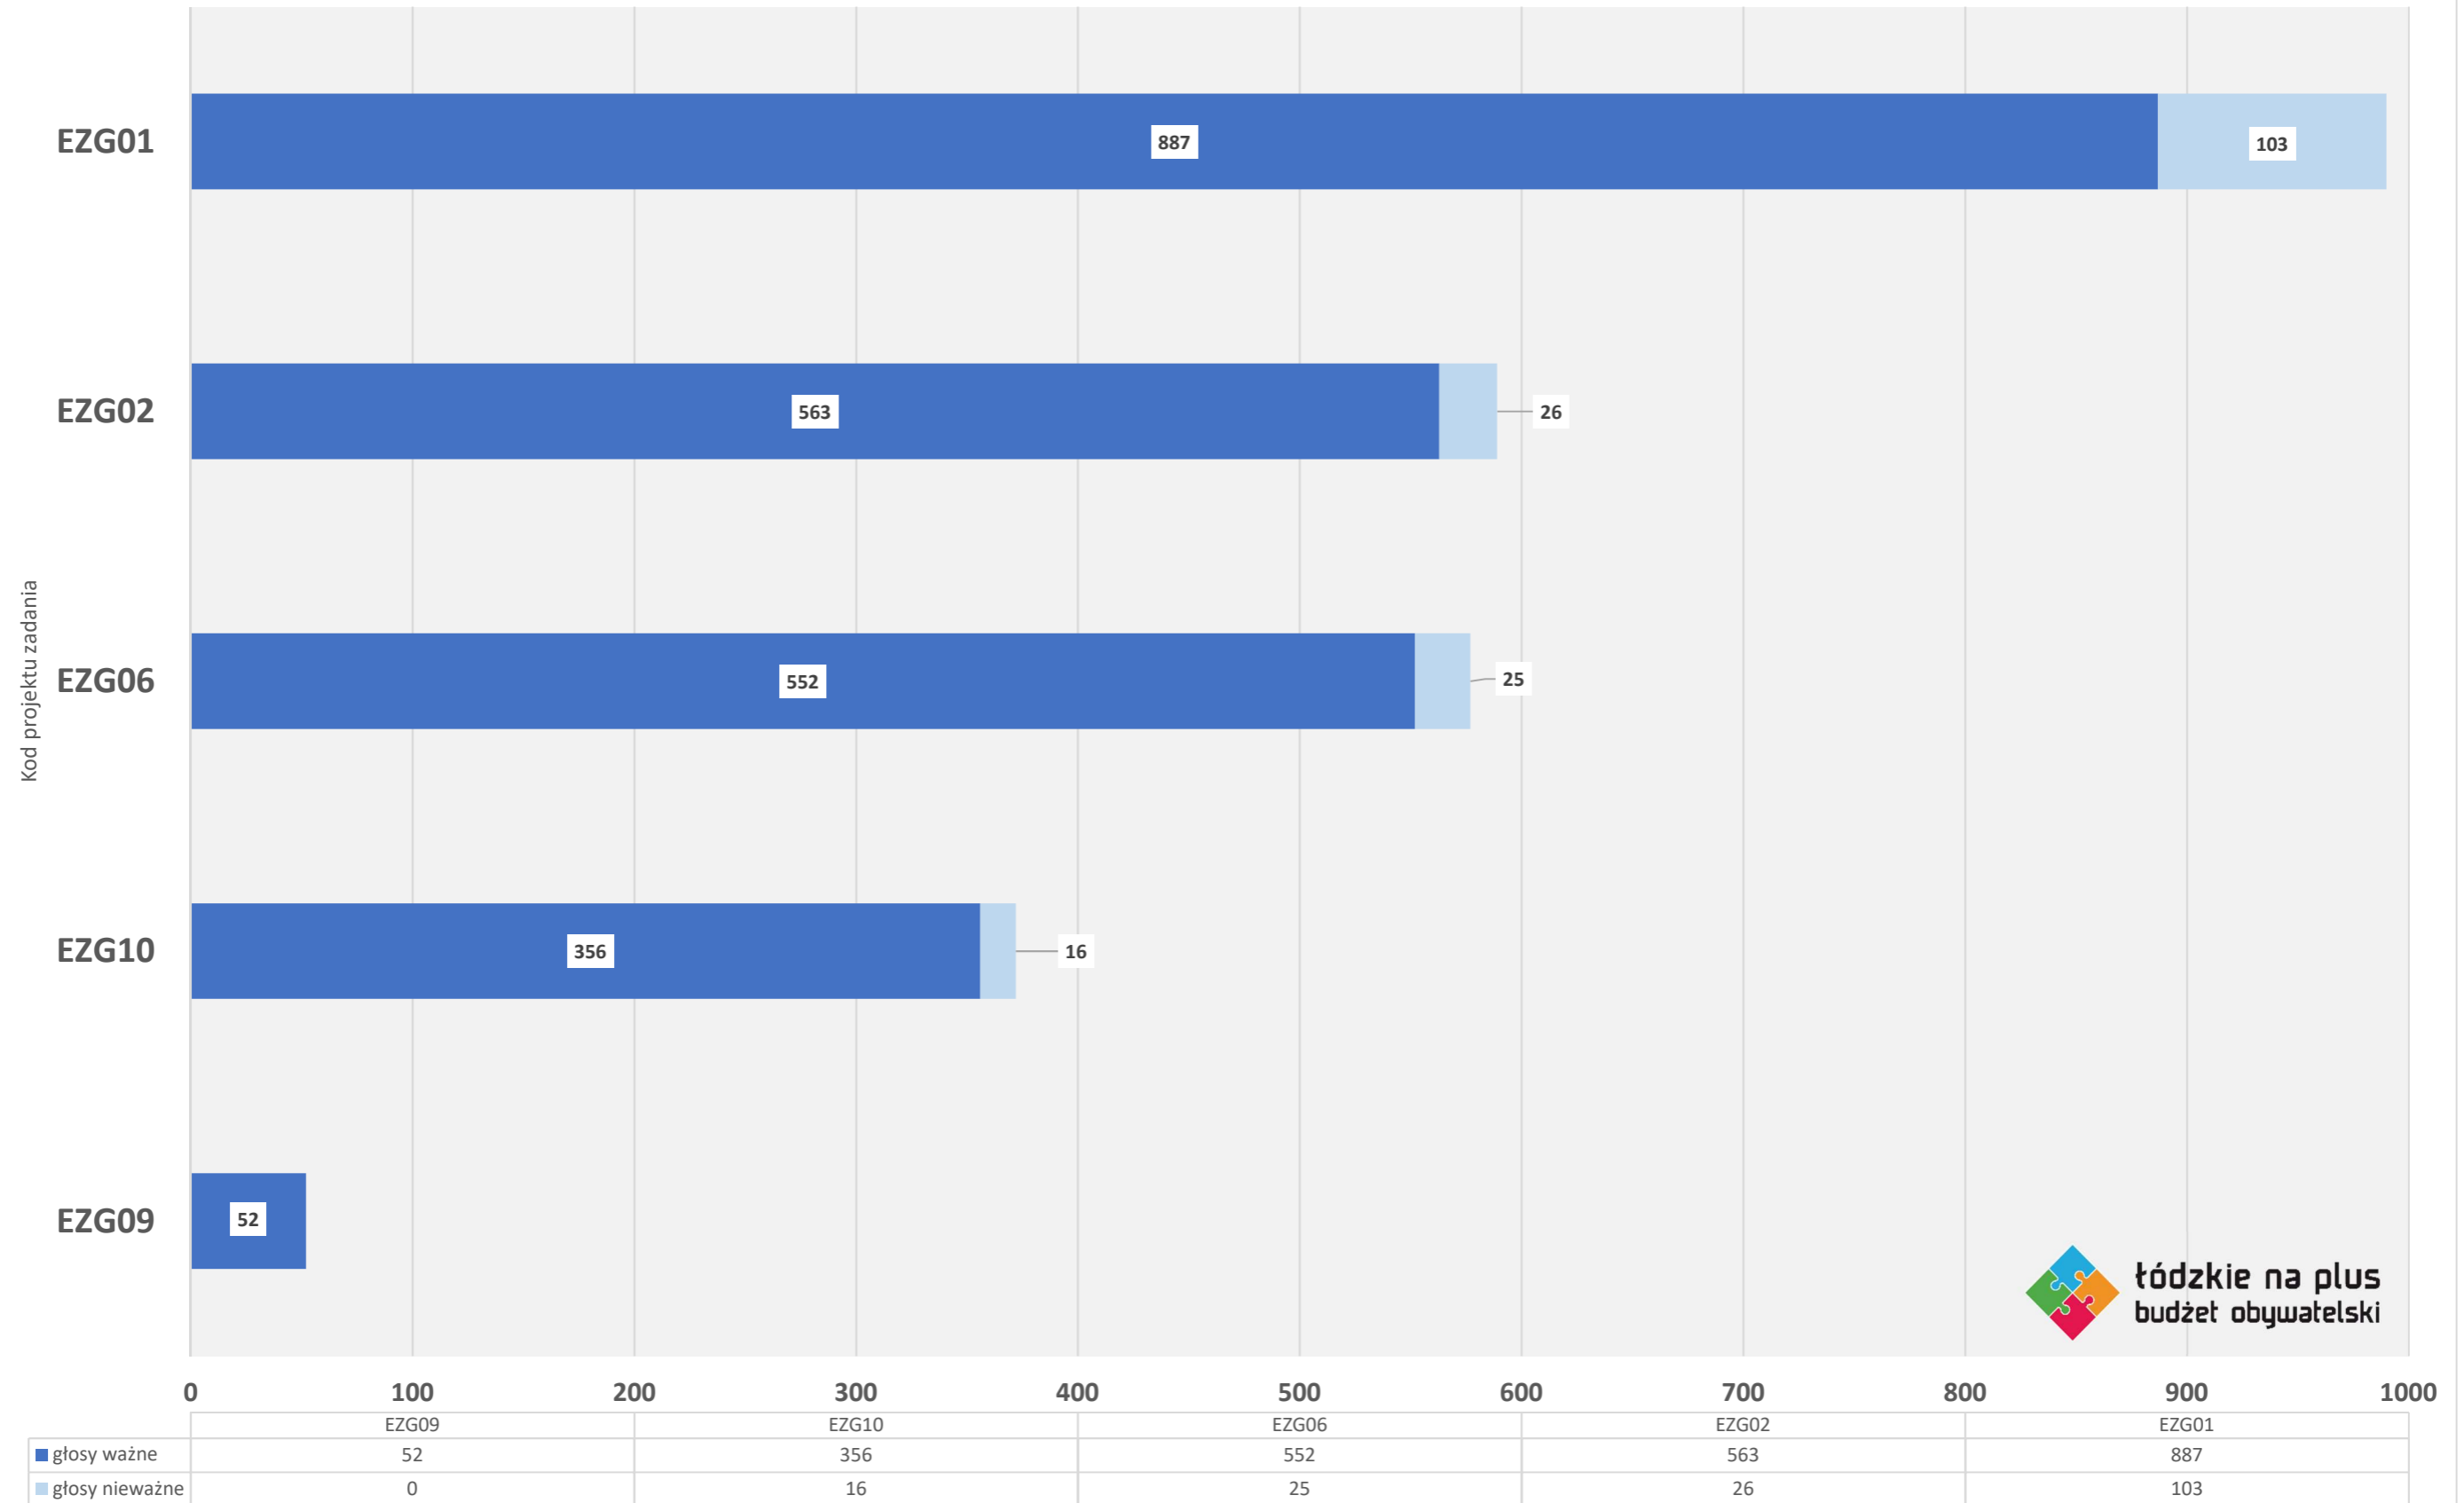

■ głosy ważne ■ głosy nieważne

POWIAT PIOTRKOWSKI

	EPI06	EPI04	EPI10	EPI03	EPI01	EPI07
■ głosy ważne	4	1256	1362	1369	1447	1696
■ głosy nieważne	0	206	146	162	100	126

Liczba głosów

■ głosy ważne ■ głosy nieważne

POWIAT RAWSKI

Łódzkie na plus
budżet obywatelski

	ERW06	ERW05	ERW04	ERW07	ERW01
■ głosy ważne	0	73	274	621	883
■ głosy nieważne	0	4	24	35	92

Liczba głosów

■ głosy ważne ■ głosy nieważne

POWIAT SIERADZKI

	ESI04	ESI06	ESI01	ESI03	ESI09	ESI02	ESI08	ESI05
■ głosy ważne	1	4	96	251	406	803	1122	2193
■ głosy nieważne	0	0	2	20	34	58	78	198

Liczba głosów

■ głosy ważne ■ głosy nieważne

POWIAT TOMASZOWSKI

	ETM05	ETM03	ETM08	ETM02	ETM06	ETM04
■ głosy ważne	109	206	331	465	630	2418
■ głosy nieważne	4	22	21	41	69	255

Liczba głosów

■ głosy ważne ■ głosy nieważne

POWIAT ZDUŃSKOWOLSKI

POWIAT ZGIERSKI

■ głosy ważne ■ głosy nieważne

POWIAT M. PIOTRKÓW TRYBUNALSKI

tódzkie na plus
budżet obywatelski

Liczba głosów

■ głosy ważne ■ głosy nieważne