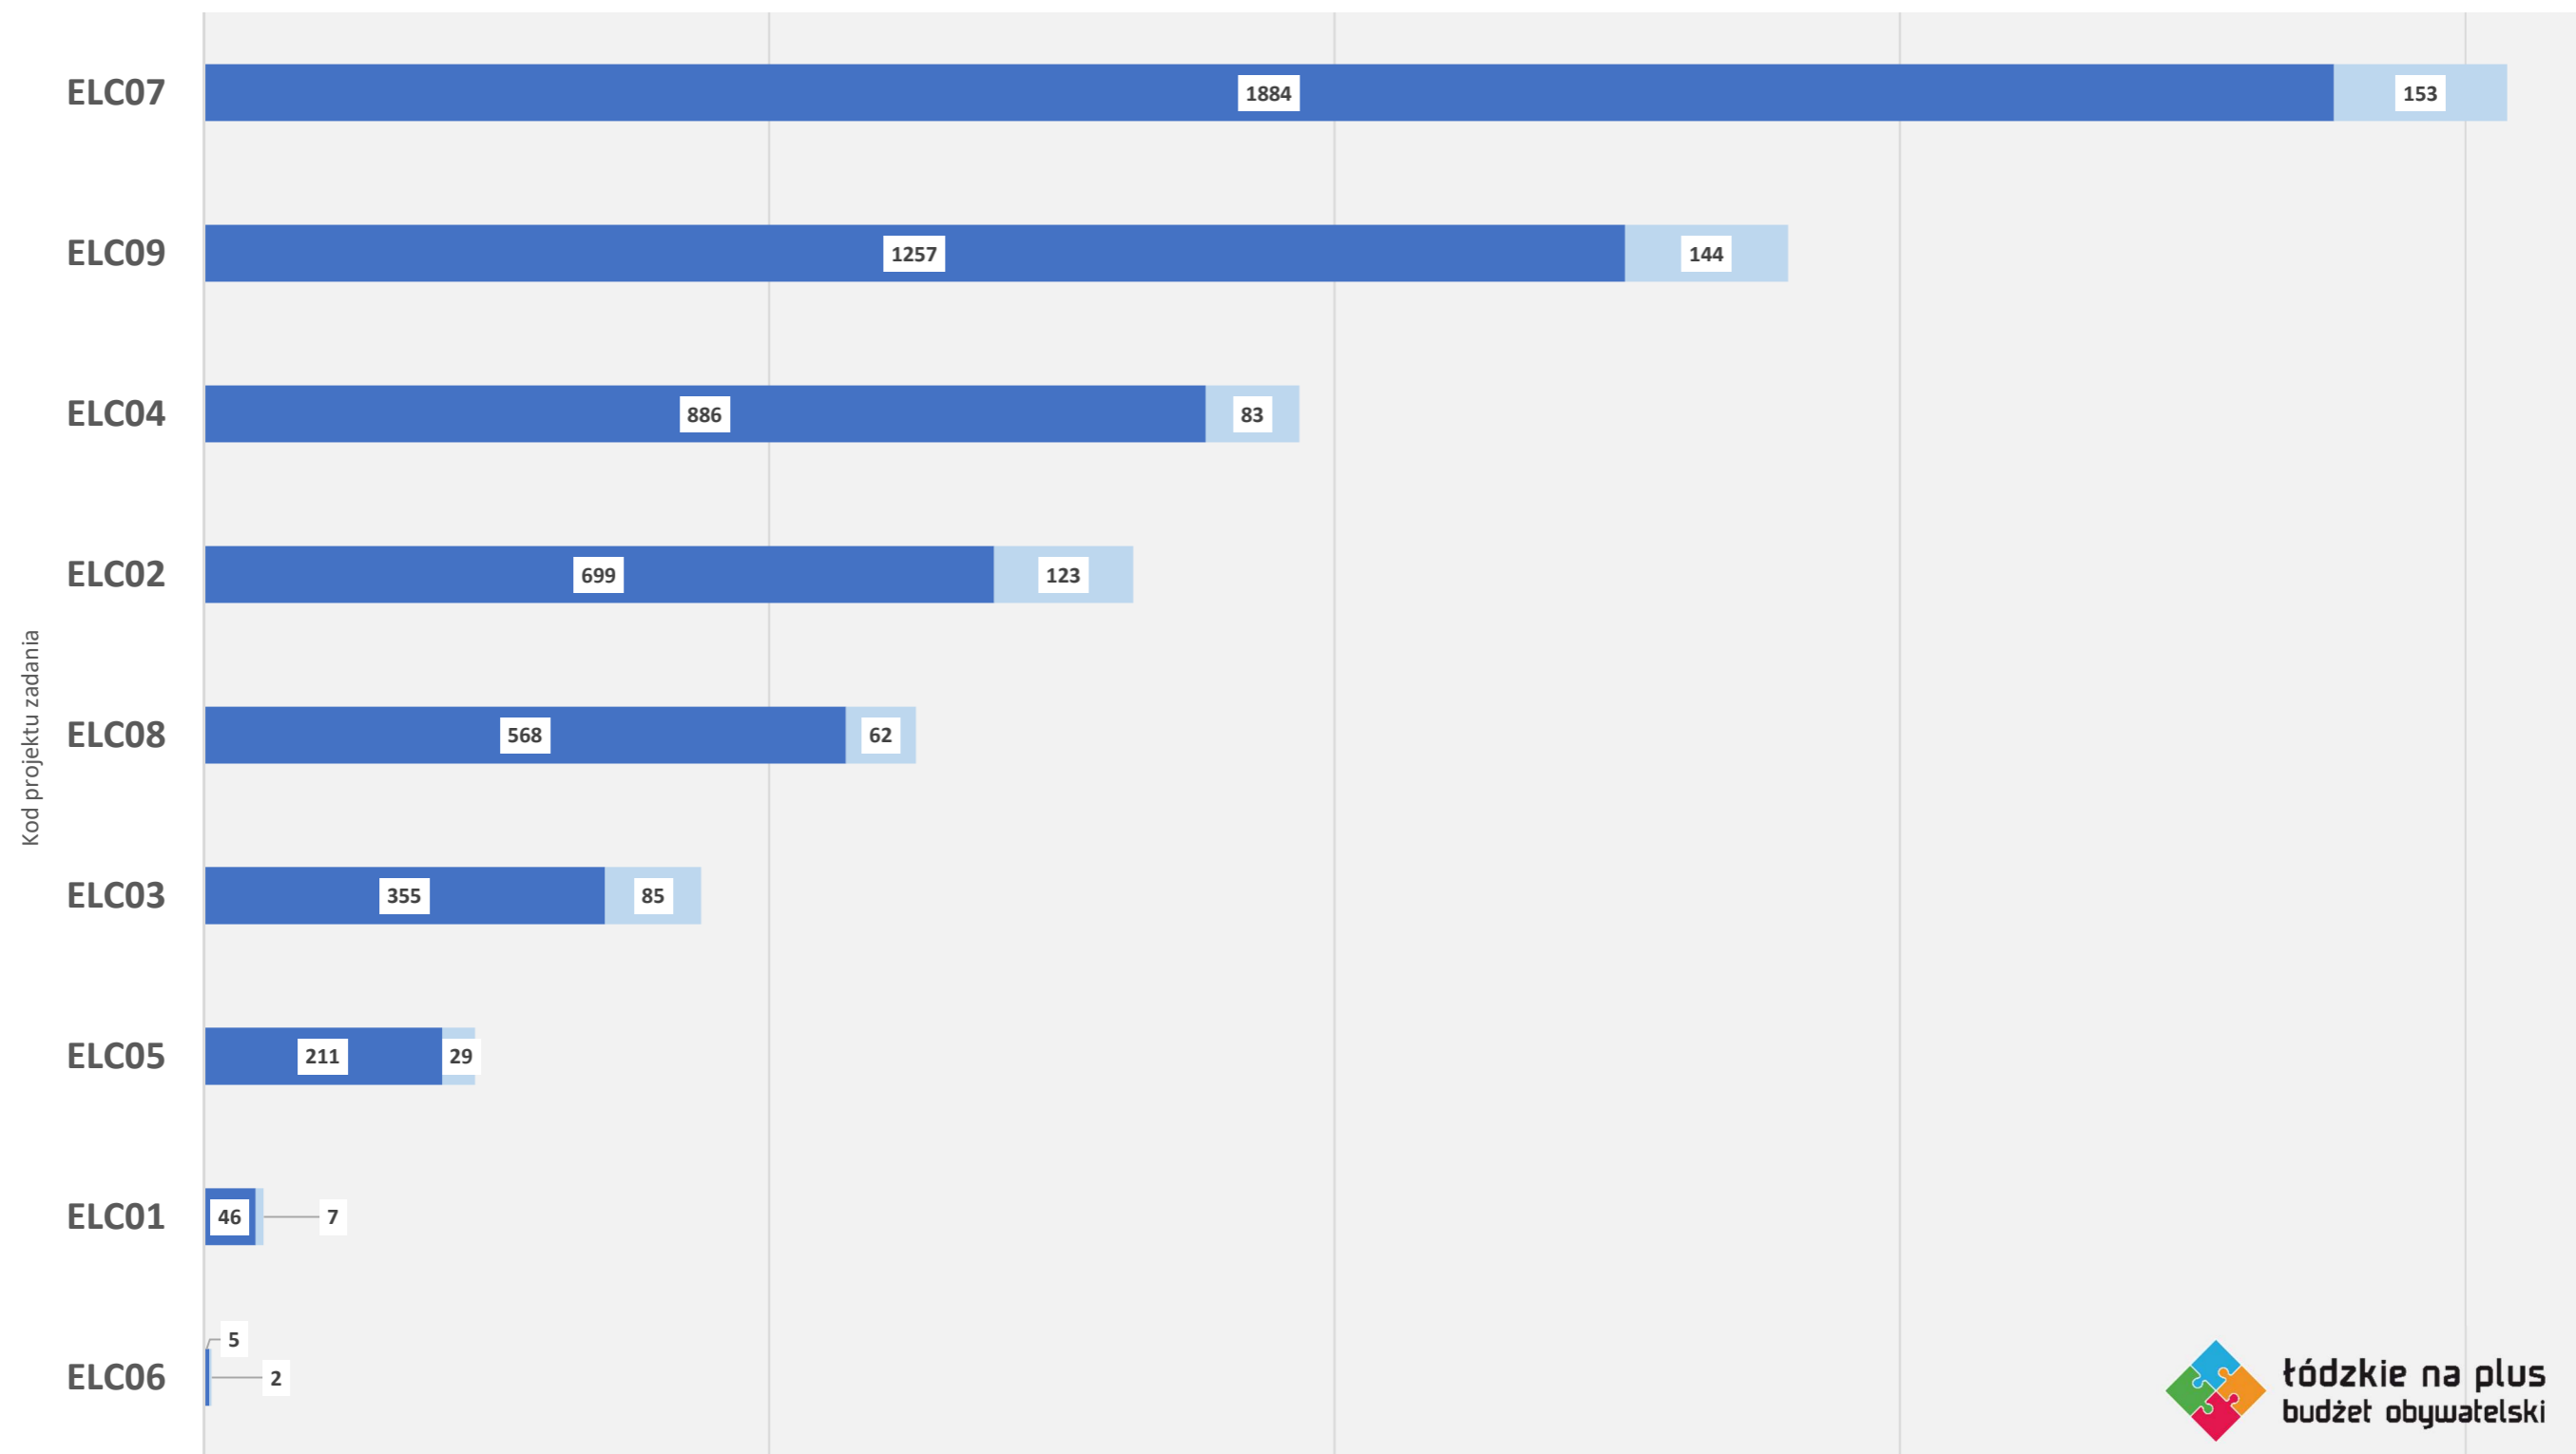

Łódzkie na plus
budżet obywatelski

	EBE06	EBE05	EBE04	EBE10	EBE08	EBE09	EBE01	EBE03	EBE02
■ głosy ważne	125	194	254	400	470	786	1105	1113	1455
■ głosy nieważne	13	10	34	37	50	100	92	108	125

Liczba głosów

■ głosy ważne ■ głosy nieważne

POWIAT ŁASKI

	ELA01	ELA02	ELA05	ELA09	ELA07	ELA04
■ głosy ważne	296	457	564	587	599	970
■ głosy nieważne	26	23	62	42	45	79

■ głosy ważne ■ głosy nieważne

POWIAT ŁOWICKI

	0	500	1000	1500	2000				
głosy ważne	5	46	211	355	568	699	886	1257	1884
głosy nieważne	2	7	29	85	62	123	83	144	153

Liczba głosów

■ głosy ważne ■ głosy nieważne

POWIAT PABIANICKI

	EPA02	EPA07	EPA08	EPA09	EPA05	EPA06	EPA03	EPA10	EPA04
■ głosy ważne	14	192	235	238	314	361	397	430	567
■ głosy nieważne	3	11	12	31	5	21	43	8	25

■ głosy ważne ■ głosy nieważne

POWIAT PIOTRKOWSKI

	EPI06	EPI04	EPI10	EPI03	EPI01	EPI07
■ głosy ważne	4	1256	1362	1369	1447	1696
■ głosy nieważne	0	206	146	162	100	126

Liczba głosów

■ głosy ważne ■ głosy nieważne