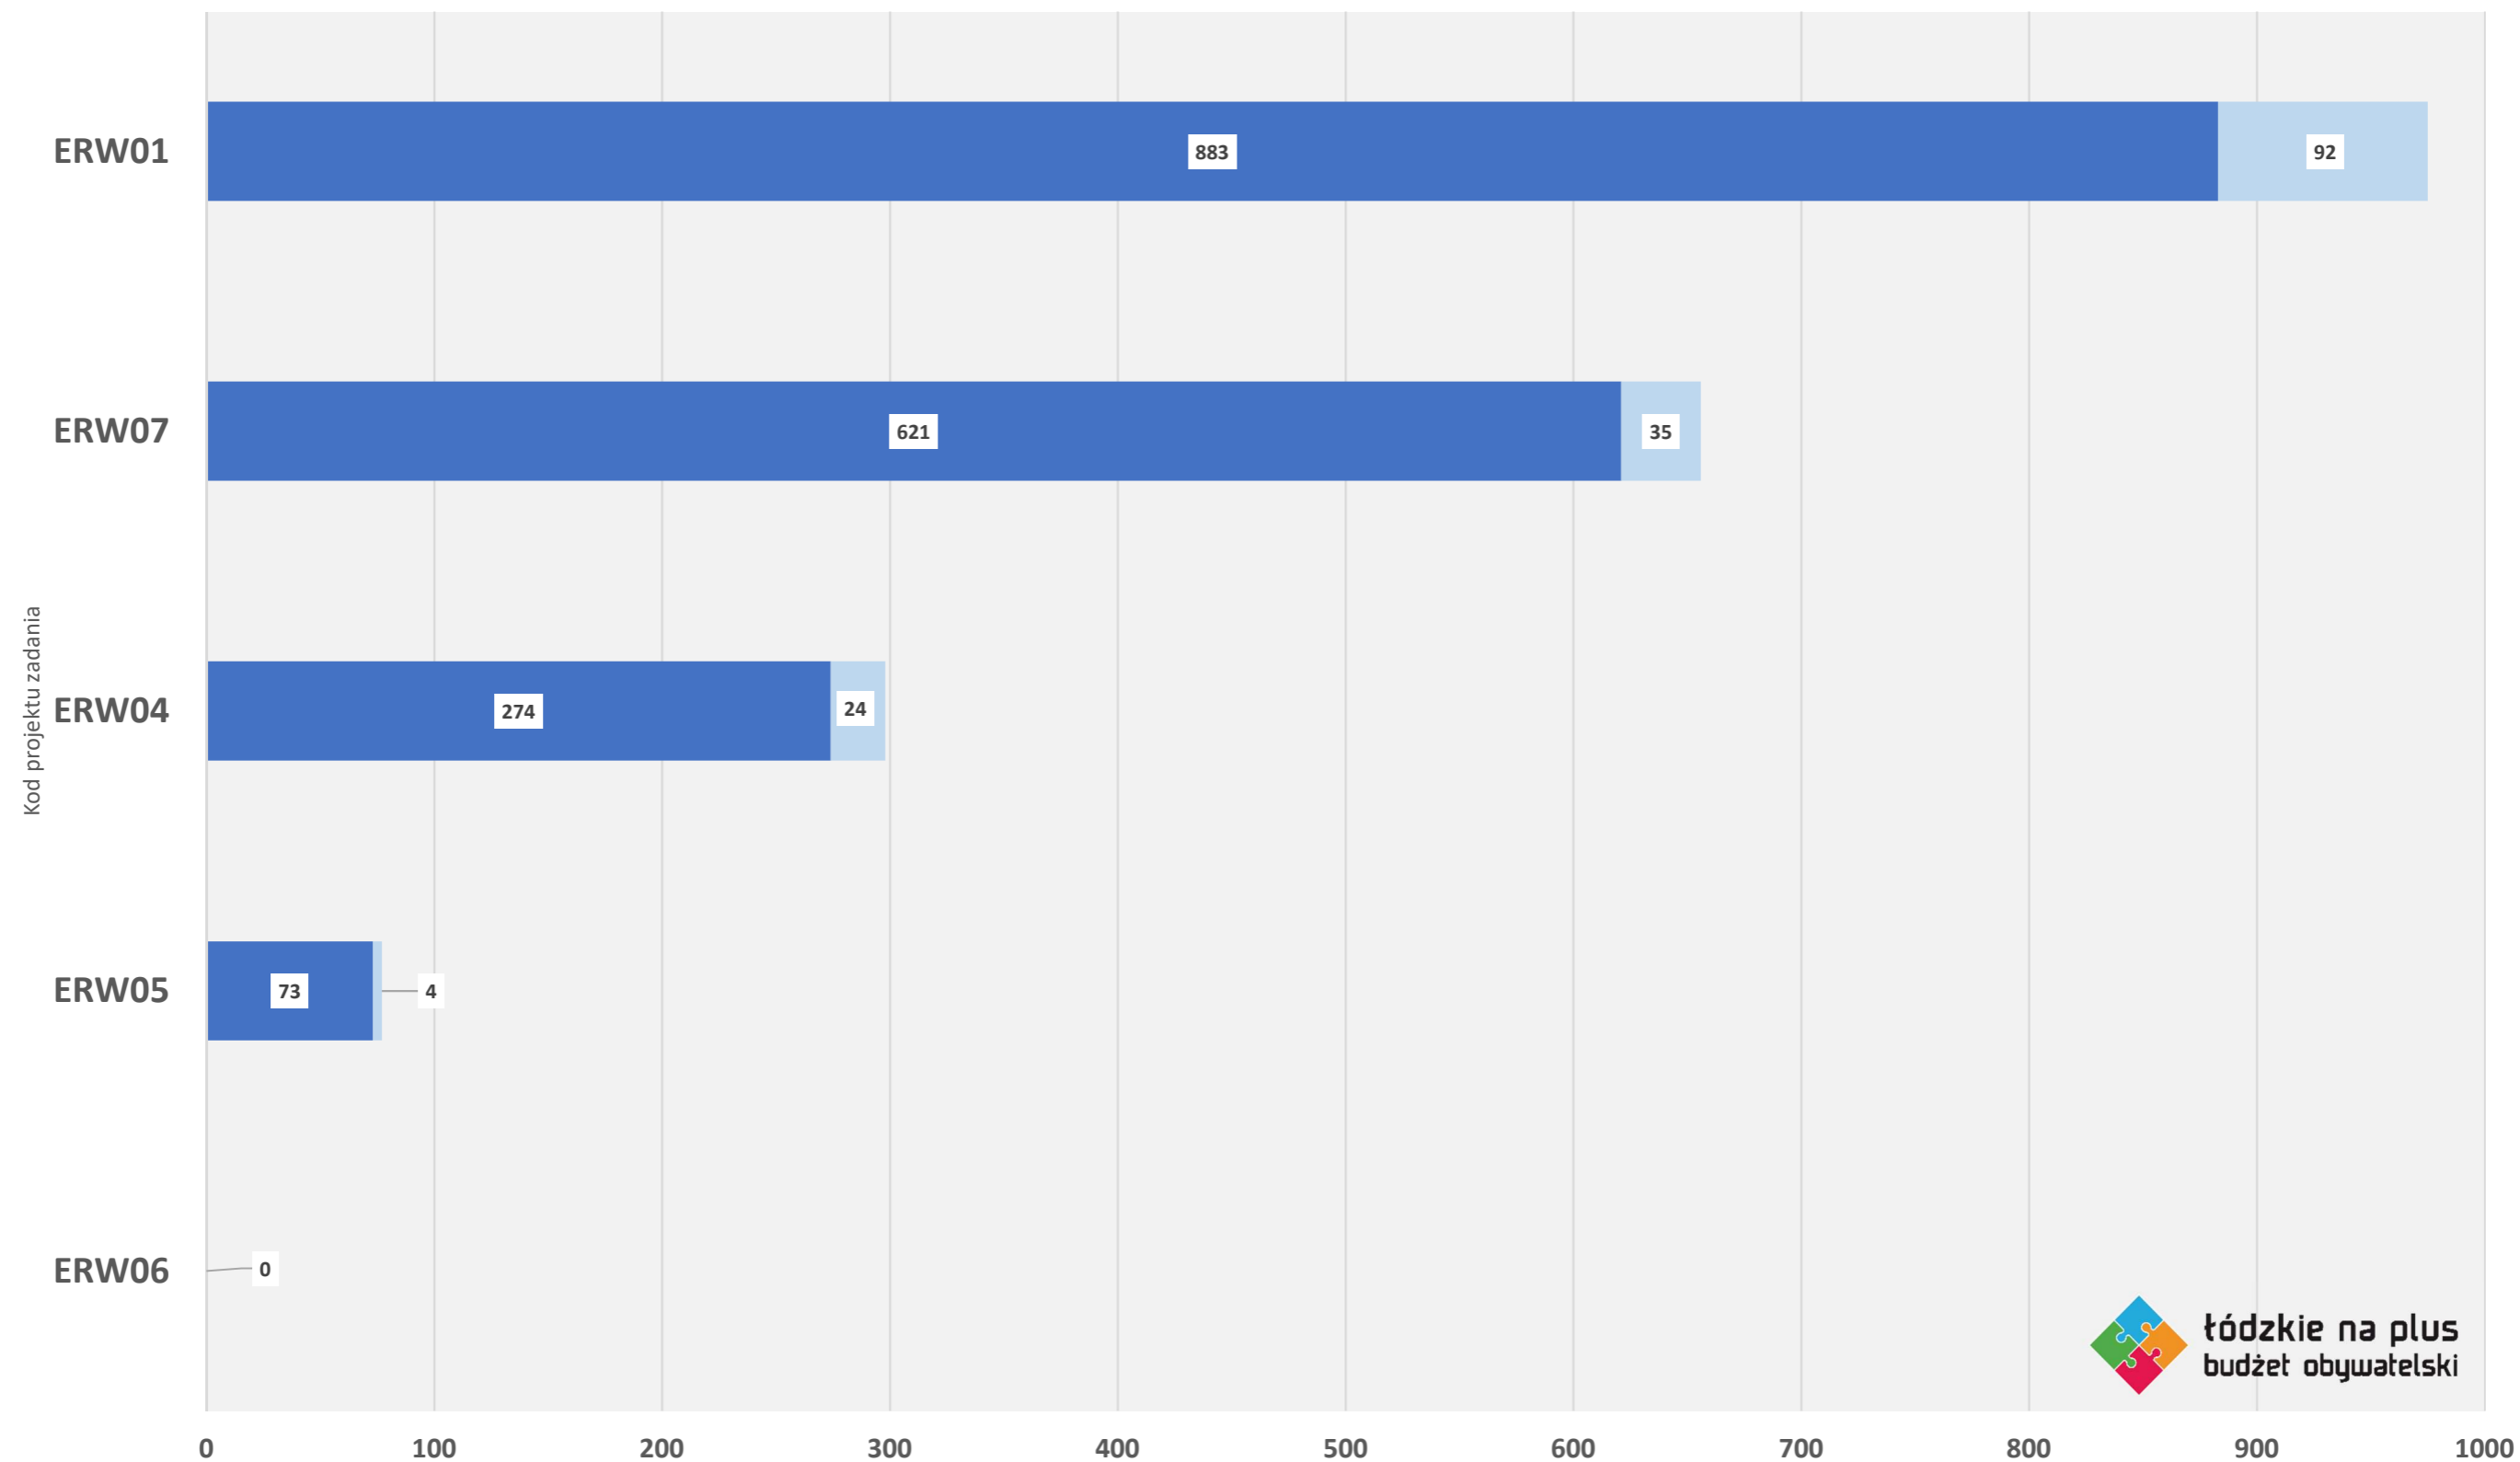

Liczba głosów

■ głosy ważne ■ głosy nieważne

POWIAT PABIANICKI

	EPA02	EPA07	EPA08	EPA09	EPA05	EPA06	EPA03	EPA10	EPA04
■ głosy ważne	14	192	235	238	314	361	397	430	567
■ głosy nieważne	3	11	12	31	5	21	43	8	25

■ głosy ważne ■ głosy nieważne

POWIAT PIOTRKOWSKI

	EPI06	EPI04	EPI10	EPI03	EPI01	EPI07
■ głosy ważne	4	1256	1362	1369	1447	1696
■ głosy nieważne	0	206	146	162	100	126

Liczba głosów

■ głosy ważne ■ głosy nieważne

POWIAT RAWSKI

Łódzkie na plus
budżet obywatelski

	ERW06	ERW05	ERW04	ERW07	ERW01
■ głosy ważne	0	73	274	621	883
■ głosy nieważne	0	4	24	35	92

Liczba głosów

■ głosy ważne ■ głosy nieważne

POWIAT SIERADZKI

	ESI04	ESI06	ESI01	ESI03	ESI09	ESI02	ESI08	ESI05
■ głosy ważne	1	4	96	251	406	803	1122	2193
■ głosy nieważne	0	0	2	20	34	58	78	198

POWIAT ZDUŃSKOWOLSKI

POWIAT ZGIERSKI

■ głosy ważne ■ głosy nieważne

POWIAT M. PIOTRKÓW TRYBUNALSKI

tódzkie na plus
budżet obywatelski

Liczba głosów

■ głosy ważne ■ głosy nieważne