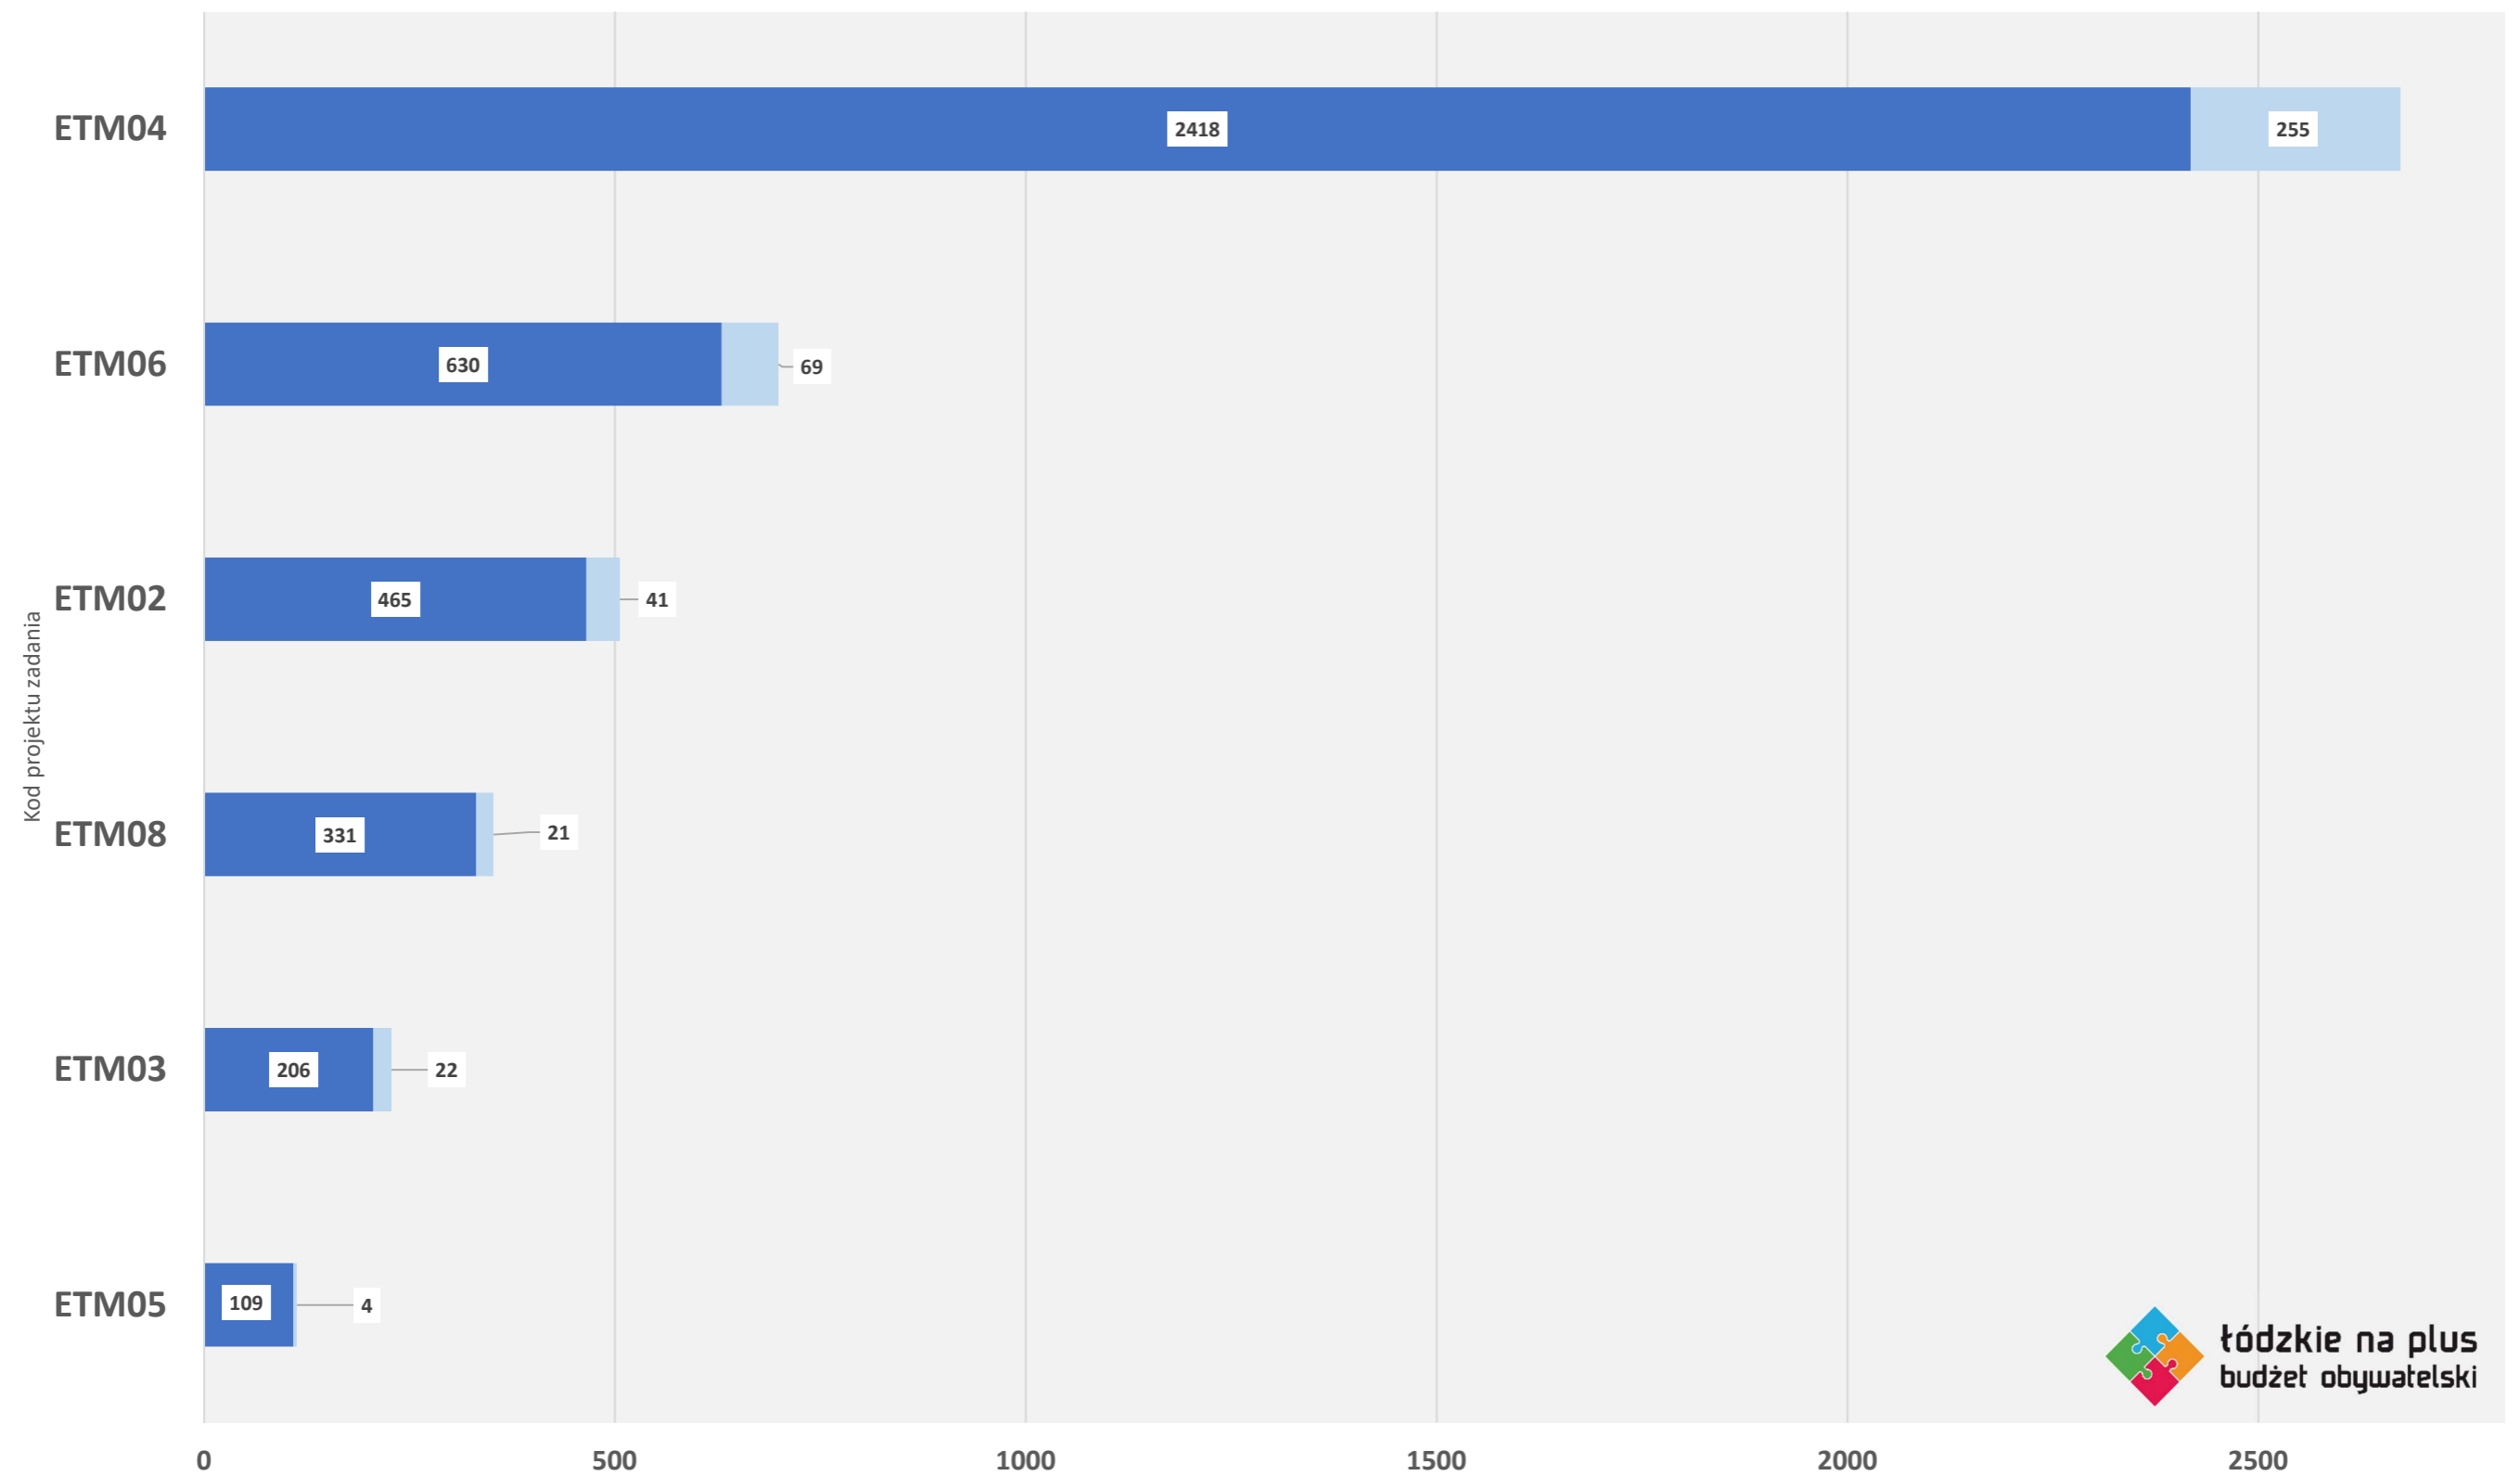

■ głosy ważne ■ głosy nieważne

POWIAT PIOTRKOWSKI

	EPI06	EPI04	EPI10	EPI03	EPI01	EPI07
■ głosy ważne	4	1256	1362	1369	1447	1696
■ głosy nieważne	0	206	146	162	100	126

Liczba głosów

■ głosy ważne ■ głosy nieważne

POWIAT RAWSKI

Łódzkie na plus
budżet obywatelski

	ERW06	ERW05	ERW04	ERW07	ERW01
■ głosy ważne	0	73	274	621	883
■ głosy nieważne	0	4	24	35	92

Liczba głosów

■ głosy ważne ■ głosy nieważne

POWIAT SIERADZKI

	ESI04	ESI06	ESI01	ESI03	ESI09	ESI02	ESI08	ESI05
■ głosy ważne	1	4	96	251	406	803	1122	2193
■ głosy nieważne	0	0	2	20	34	58	78	198

Liczba głosów

■ głosy ważne ■ głosy nieważne

POWIAT TOMASZOWSKI

	ETM05	ETM03	ETM08	ETM02	ETM06	ETM04
■ głosy ważne	109	206	331	465	630	2418
■ głosy nieważne	4	22	21	41	69	255

Liczba głosów

■ głosy ważne ■ głosy nieważne

POWIAT ZDUŃSKOWOLSKI

POWIAT ZGIERSKI

■ głosy ważne ■ głosy nieważne

POWIAT M. PIOTRKÓW TRYBUNALSKI

tódzkie na plus
budżet obywatelski

Liczba głosów

■ głosy ważne ■ głosy nieważne