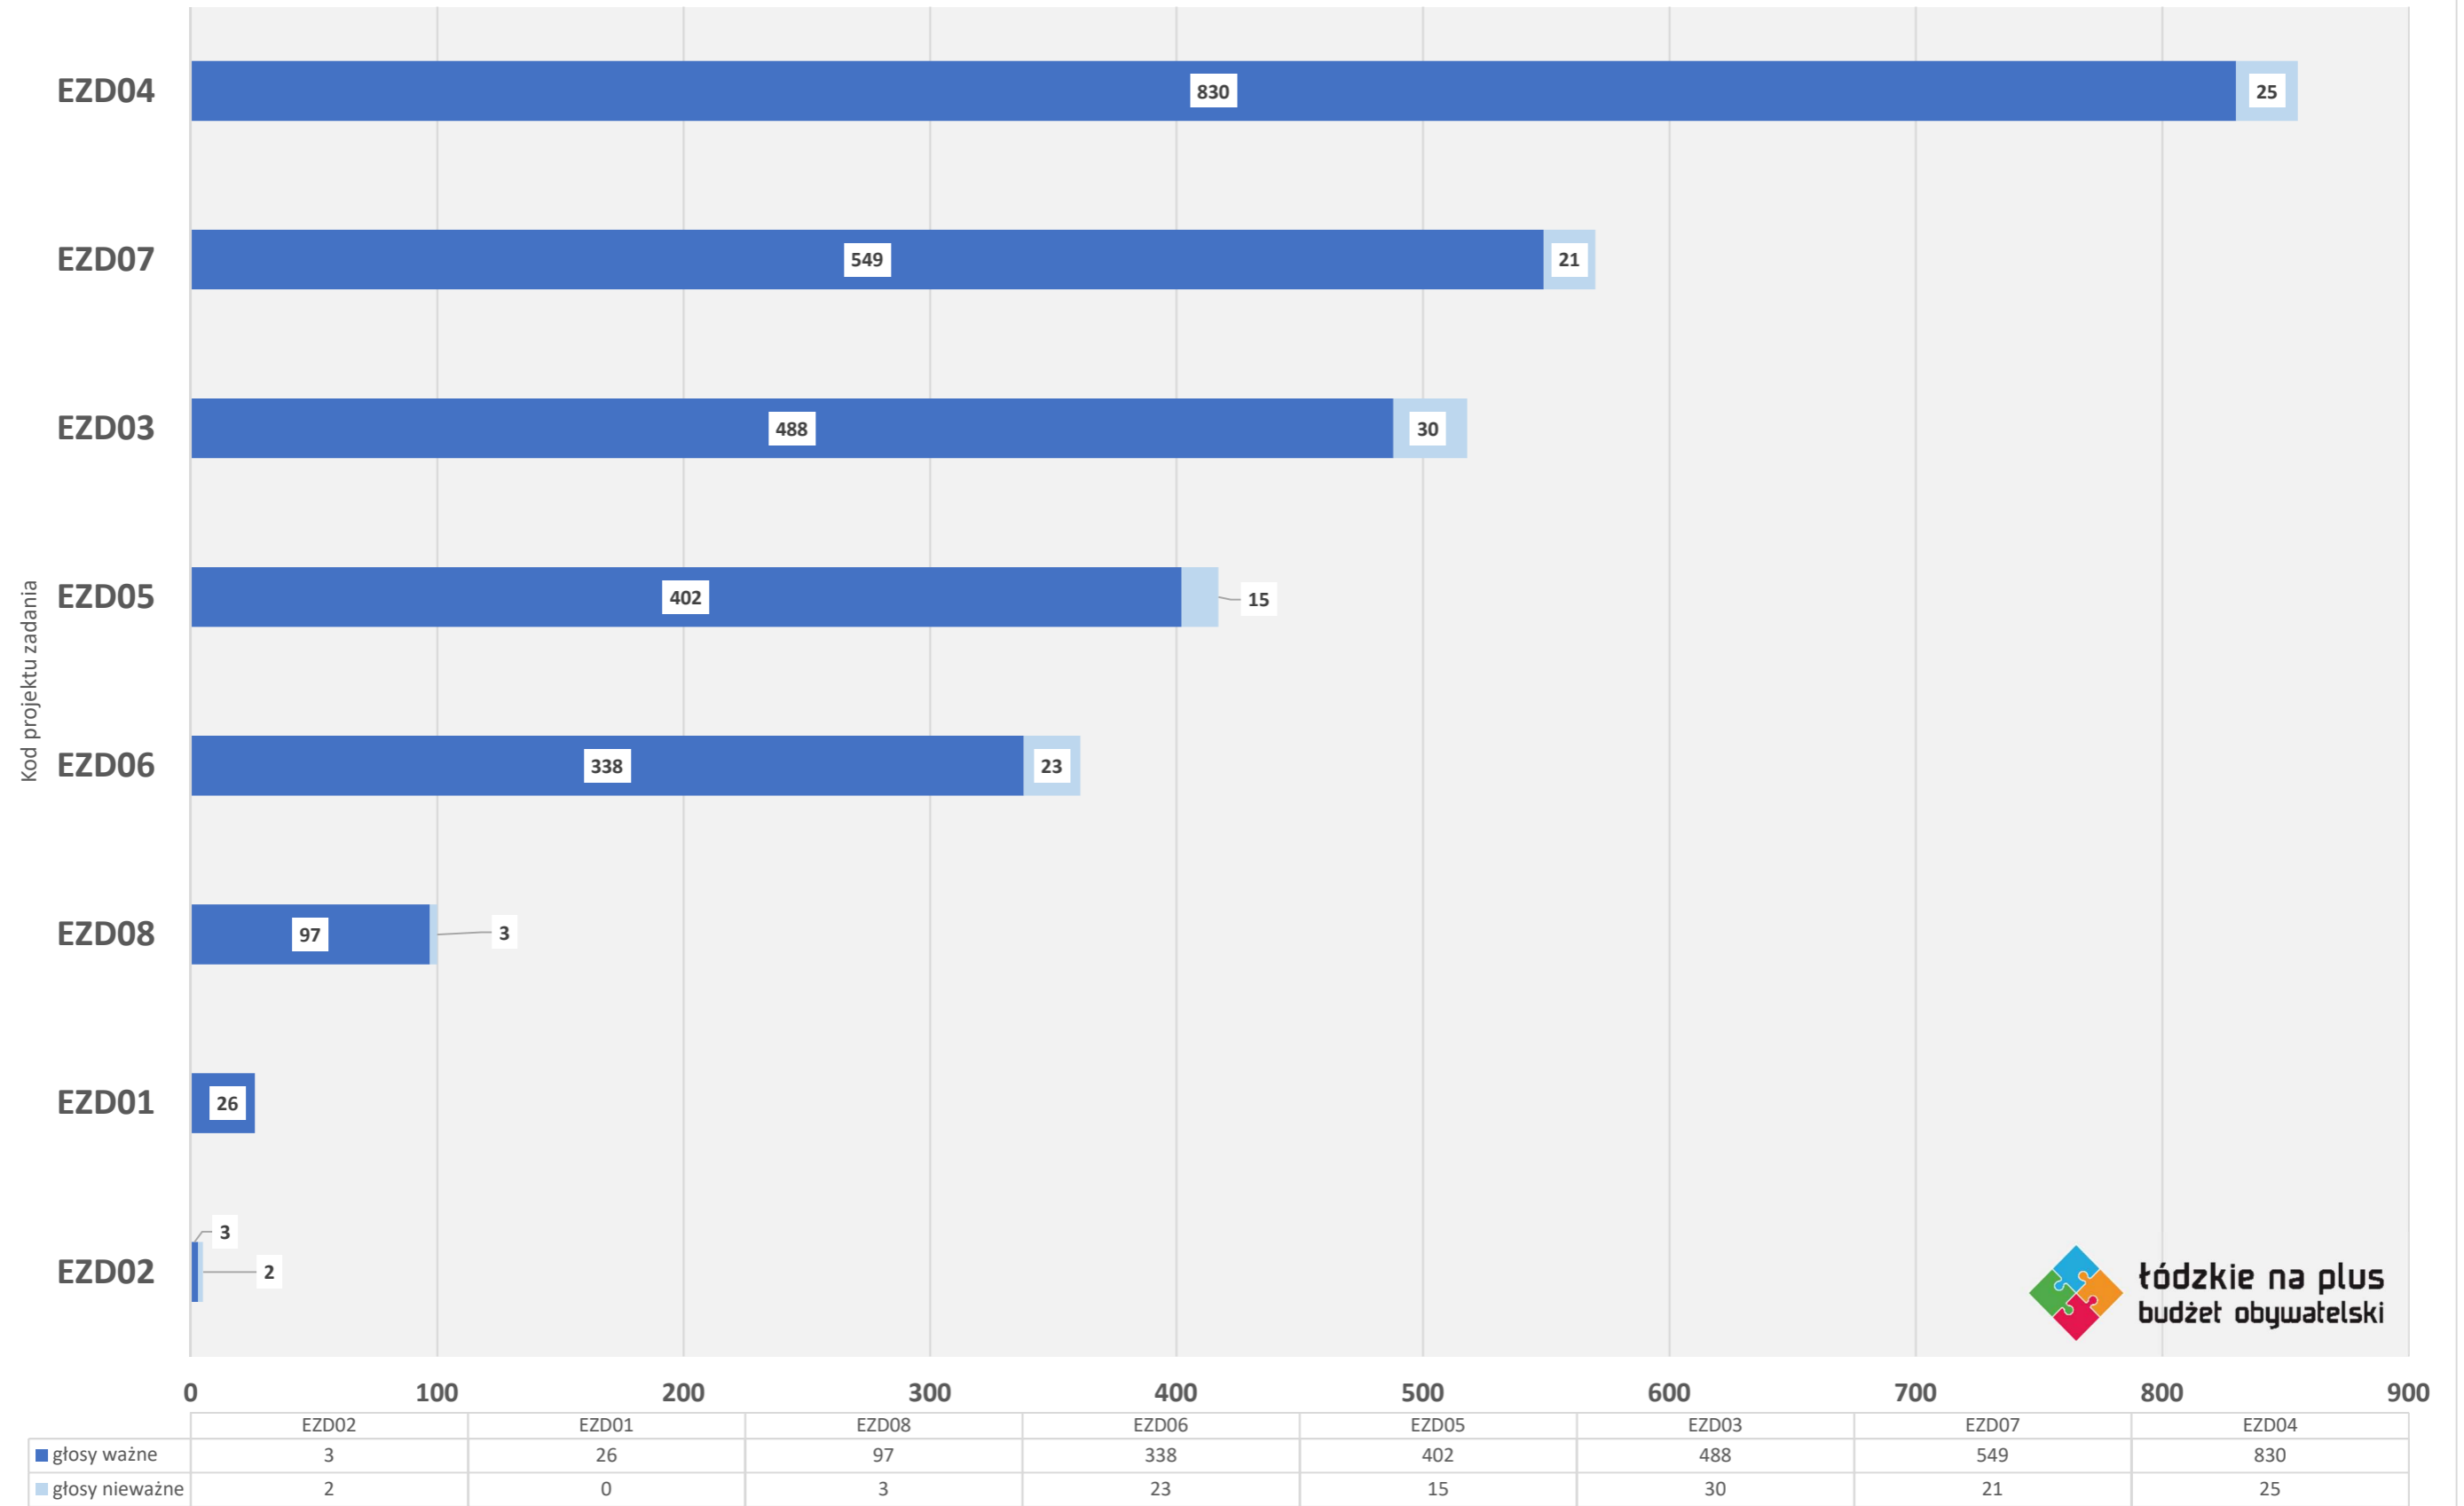

■ głosy ważne ■ głosy nieważne

POWIAT PIOTRKOWSKI

	EPI06	EPI04	EPI10	EPI03	EPI01	EPI07
■ głosy ważne	4	1256	1362	1369	1447	1696
■ głosy nieważne	0	206	146	162	100	126

Liczba głosów

■ głosy ważne ■ głosy nieważne

POWIAT RAWSKI

Łódzkie na plus
budżet obywatelski

	ERW06	ERW05	ERW04	ERW07	ERW01
■ głosy ważne	0	73	274	621	883
■ głosy nieważne	0	4	24	35	92

Liczba głosów

■ głosy ważne ■ głosy nieważne

POWIAT SIERADZKI

	ESI04	ESI06	ESI01	ESI03	ESI09	ESI02	ESI08	ESI05
■ głosy ważne	1	4	96	251	406	803	1122	2193
■ głosy nieważne	0	0	2	20	34	58	78	198

Liczba głosów

■ głosy ważne ■ głosy nieważne

POWIAT TOMASZOWSKI

	ETM05	ETM03	ETM08	ETM02	ETM06	ETM04
■ głosy ważne	109	206	331	465	630	2418
■ głosy nieważne	4	22	21	41	69	255

Liczba głosów

■ głosy ważne ■ głosy nieważne

POWIAT ZDUŃSKOWOLSKI

POWIAT ZGIERSKI

■ głosy ważne ■ głosy nieważne

POWIAT M. PIOTRKÓW TRYBUNALSKI

tódzkie na plus
budżet obywatelski

Liczba głosów

■ głosy ważne ■ głosy nieważne