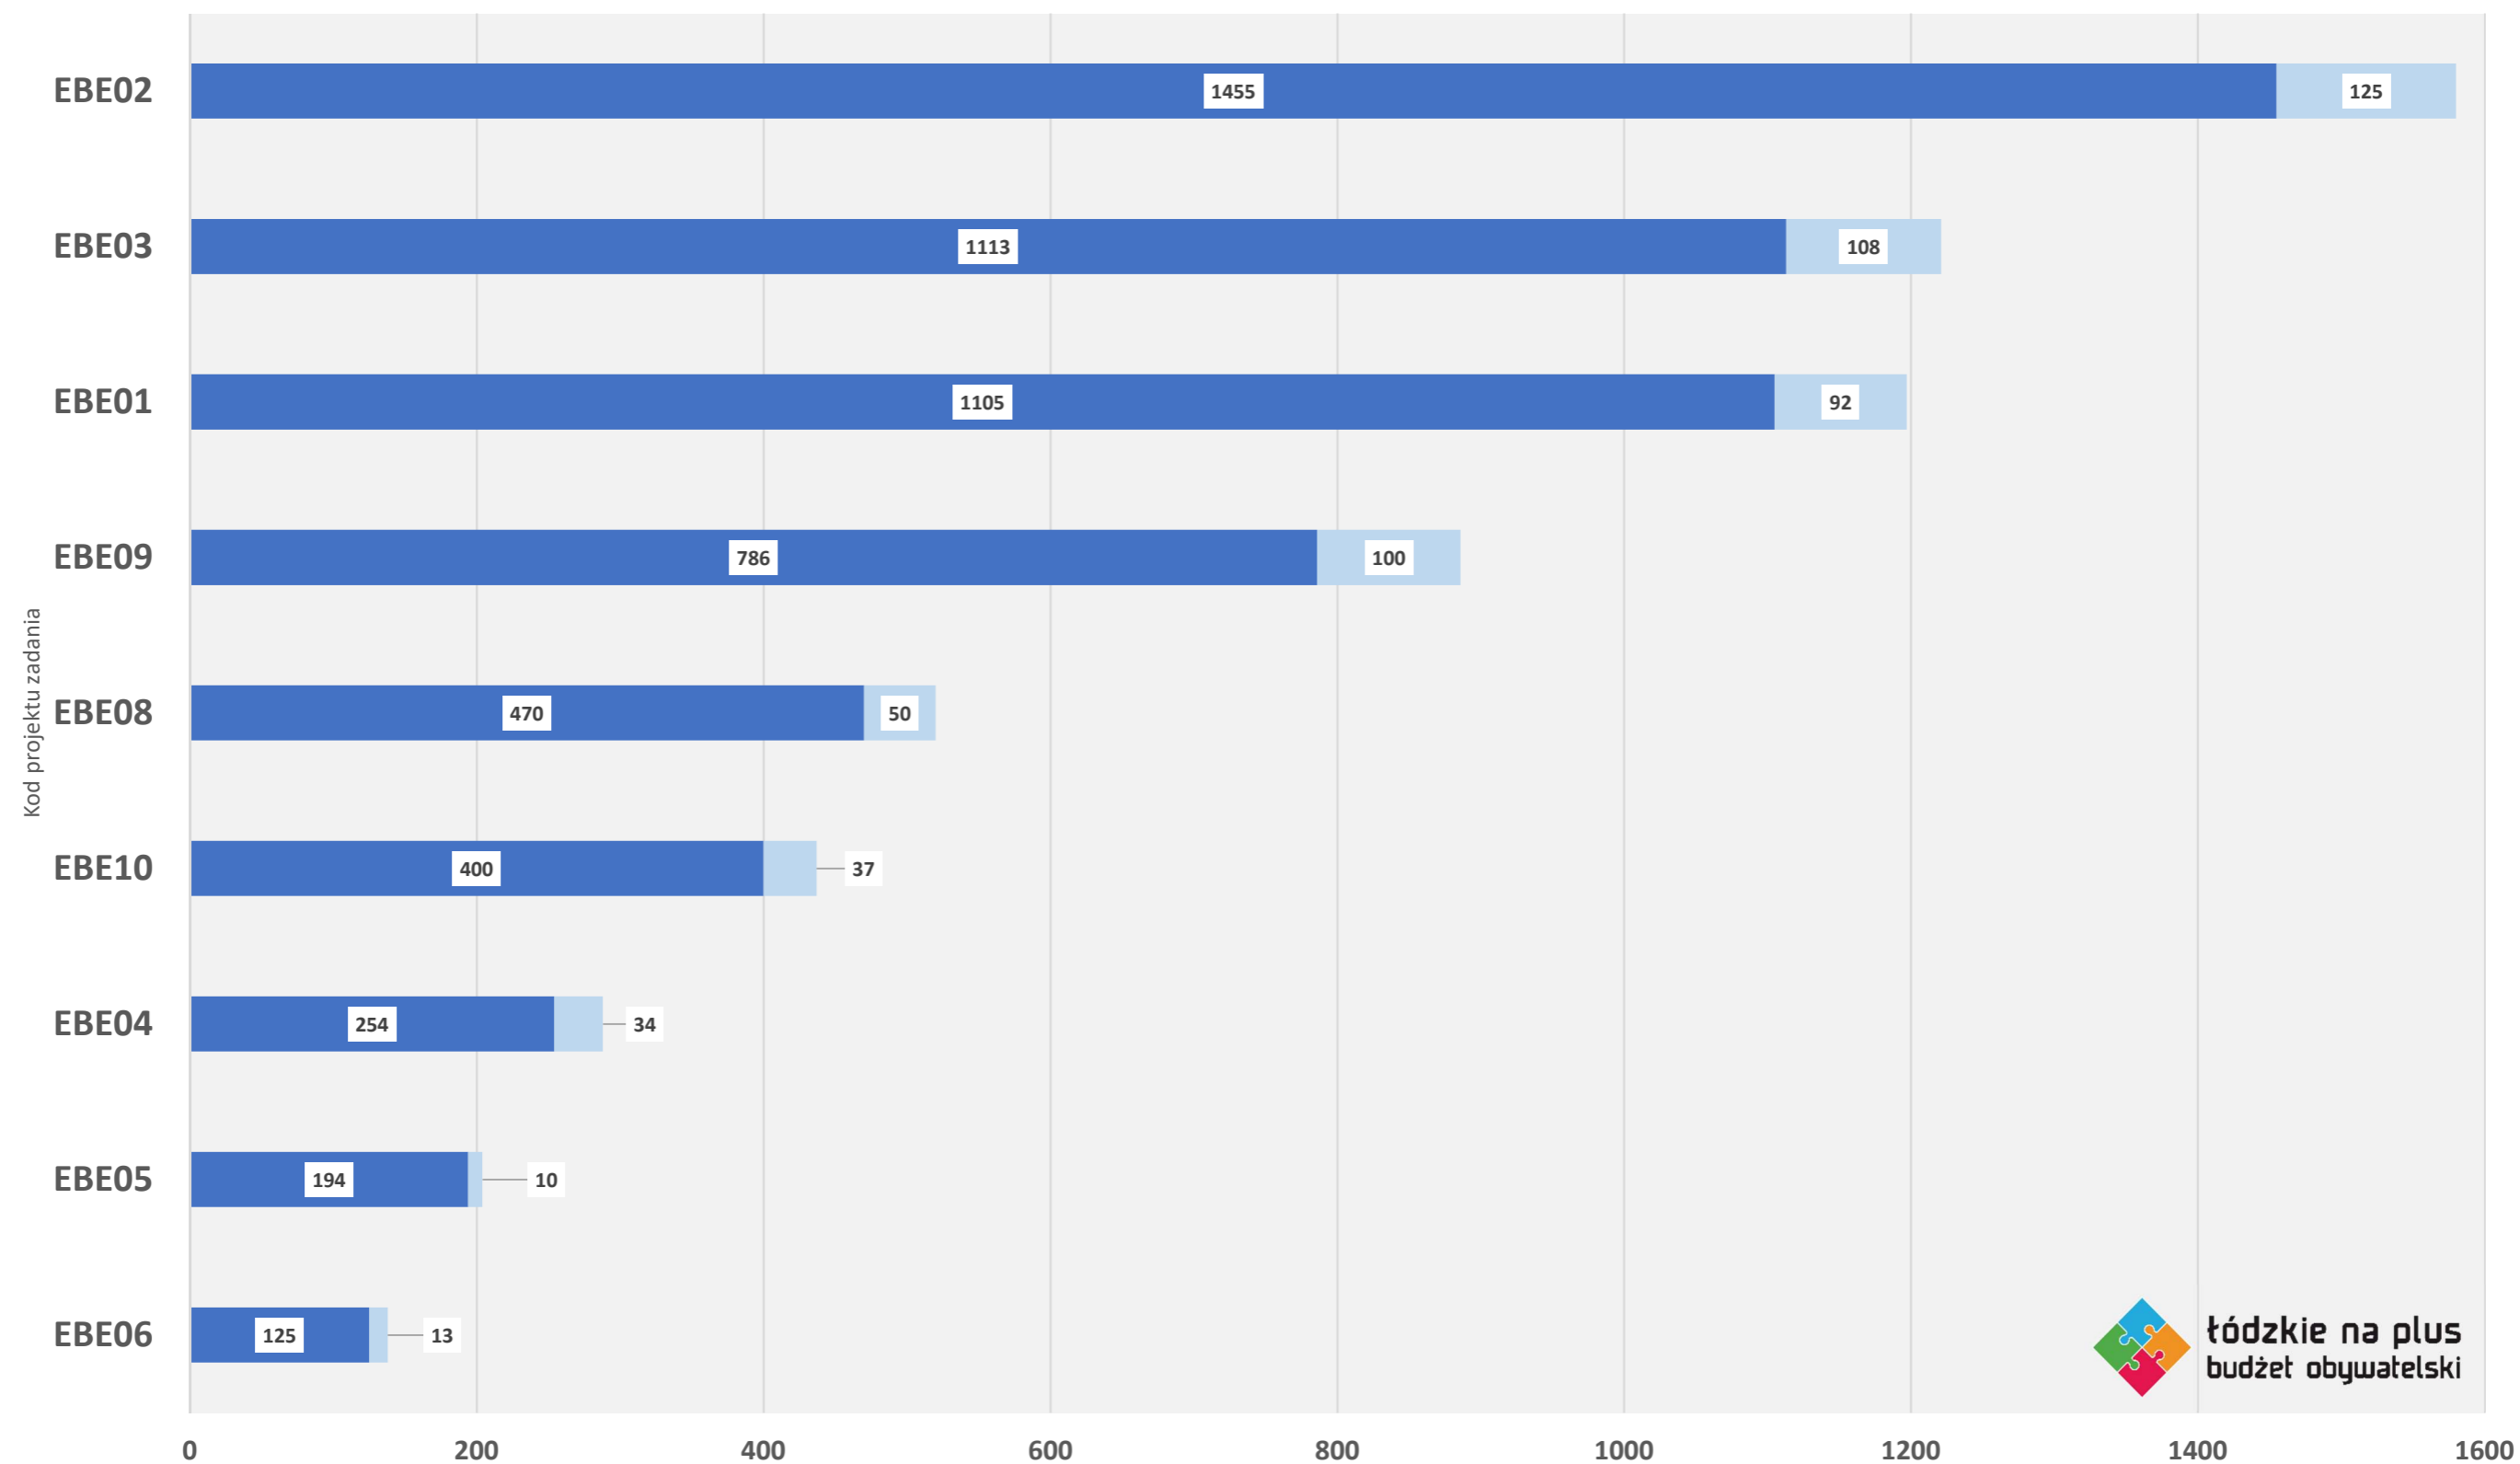

**WYNIKI GŁOSOWANIA
BUDŻETU OBYWATELSKIEGO
„ŁÓDZKIE NA PLUS” NA 2023 ROK**

**łódzkie na plus
budżet obywatelski**

**MARSZAŁEK
WOJEWÓDZTWA ŁÓDZKIEGO**
Grzegorz Schreiber

PULA WOJEWÓDZKA

POWIAT BEŁCHATOWSKI

Łódzkie na plus
budżet obywatelski

	EBE06	EBE05	EBE04	EBE10	EBE08	EBE09	EBE01	EBE03	EBE02
■ głosy ważne	125	194	254	400	470	786	1105	1113	1455
■ głosy nieważne	13	10	34	37	50	100	92	108	125

Liczba głosów

■ głosy ważne ■ głosy nieważne

POWIAT ŁASKI

	ELA01	ELA02	ELA05	ELA09	ELA07	ELA04
■ głosy ważne	296	457	564	587	599	970
■ głosy nieważne	26	23	62	42	45	79

■ głosy ważne ■ głosy nieważne

POWIAT ŁOWICKI

	0	500	1000	1500	2000				
głosy ważne	5	46	211	355	568	699	886	1257	1884
głosy nieważne	2	7	29	85	62	123	83	144	153

Liczba głosów

■ głosy ważne ■ głosy nieważne

POWIAT PABIANICKI

	EPA02	EPA07	EPA08	EPA09	EPA05	EPA06	EPA03	EPA10	EPA04
■ głosy ważne	14	192	235	238	314	361	397	430	567
■ głosy nieważne	3	11	12	31	5	21	43	8	25